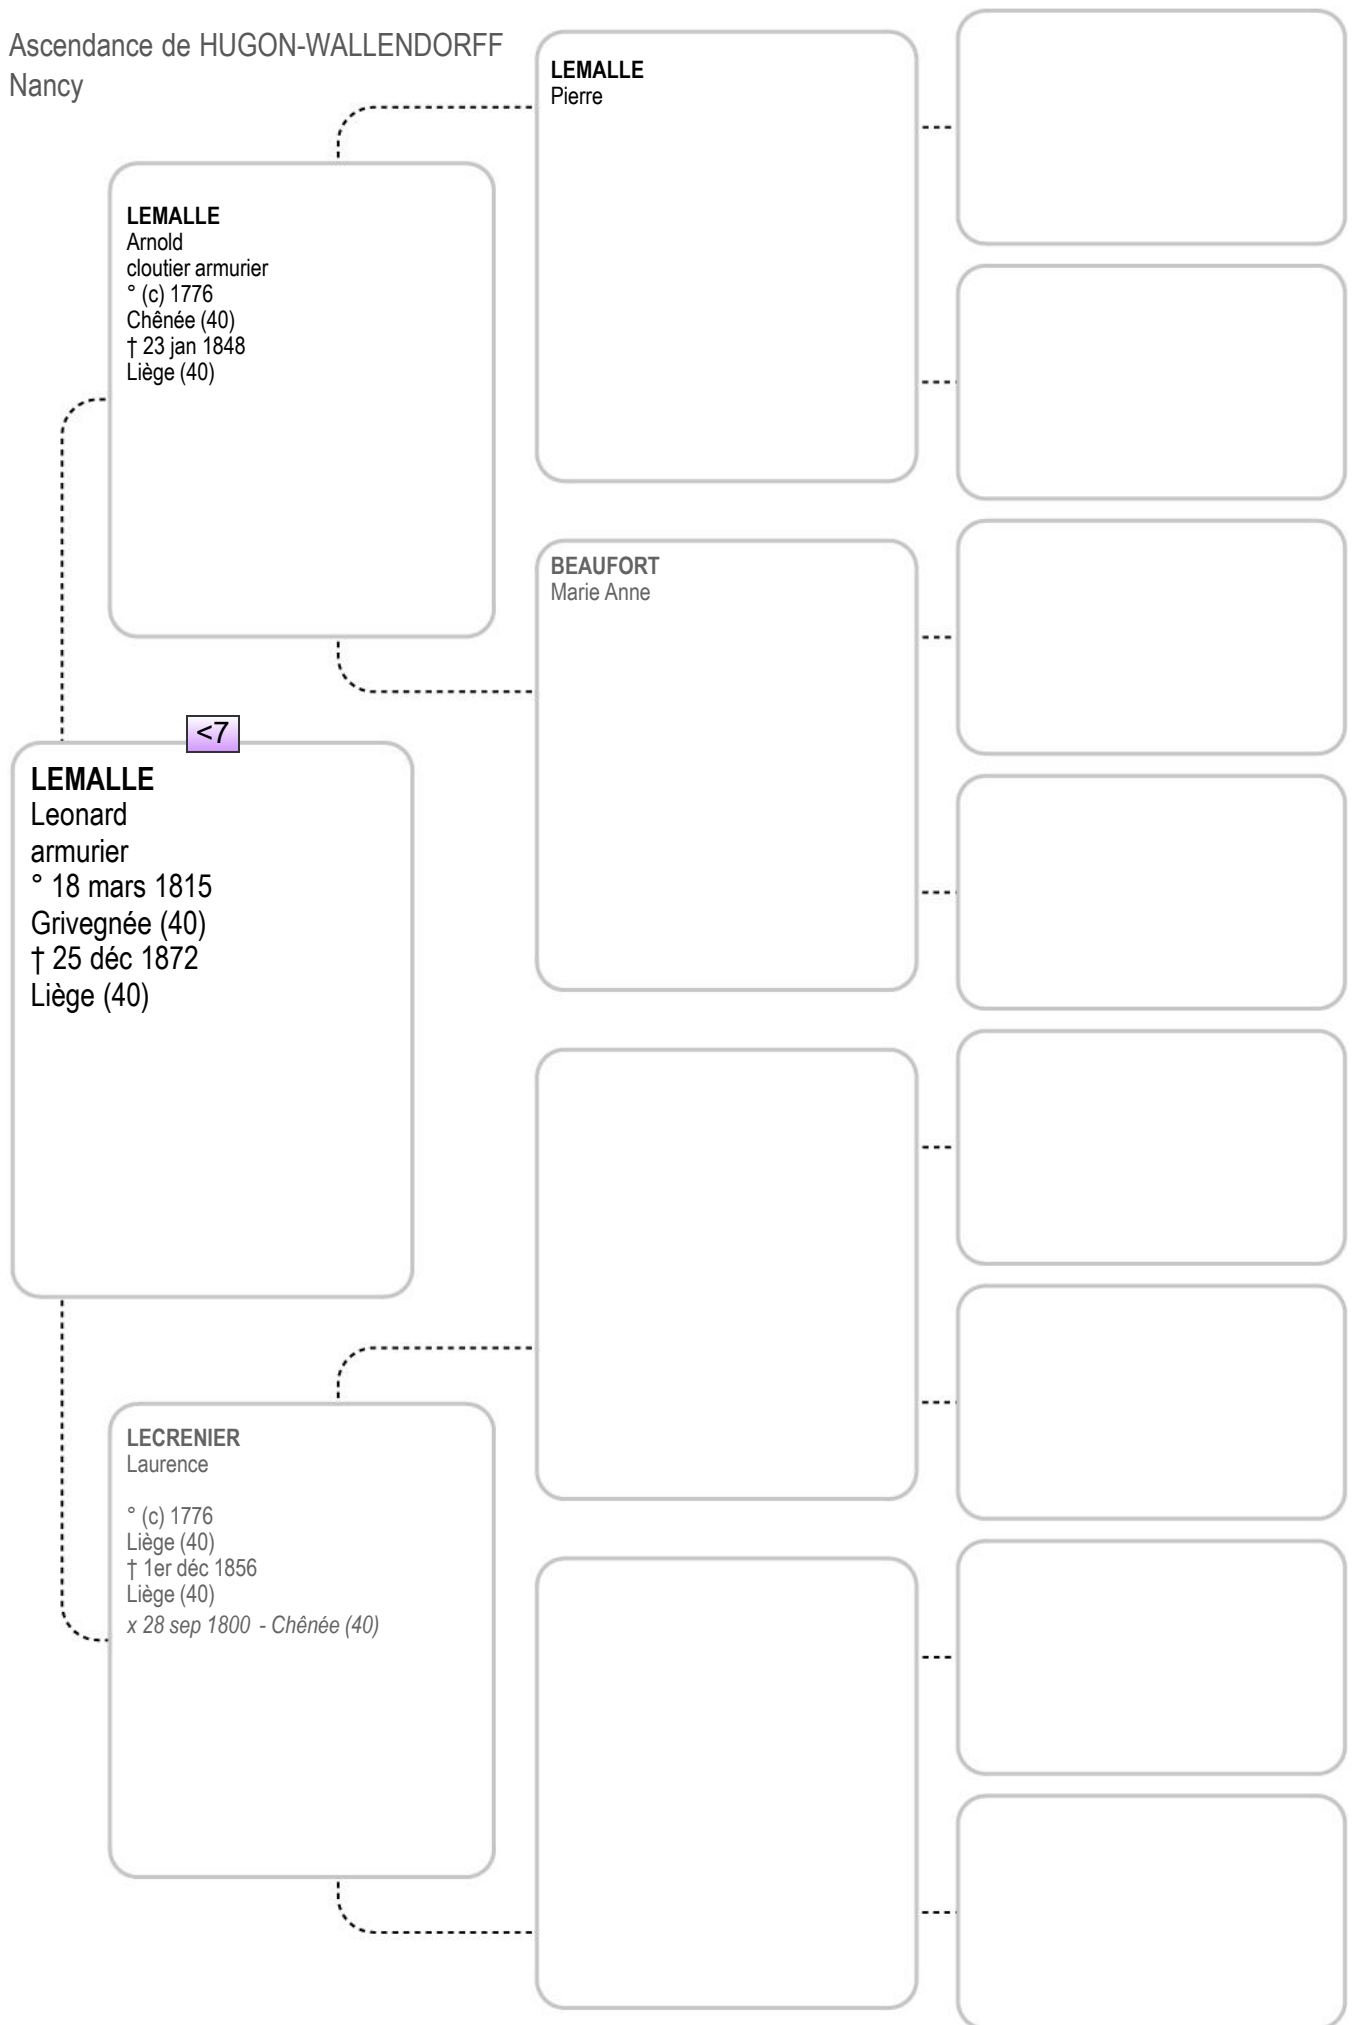

Ascendance de HUGON-WALLENDORFF
Nancy