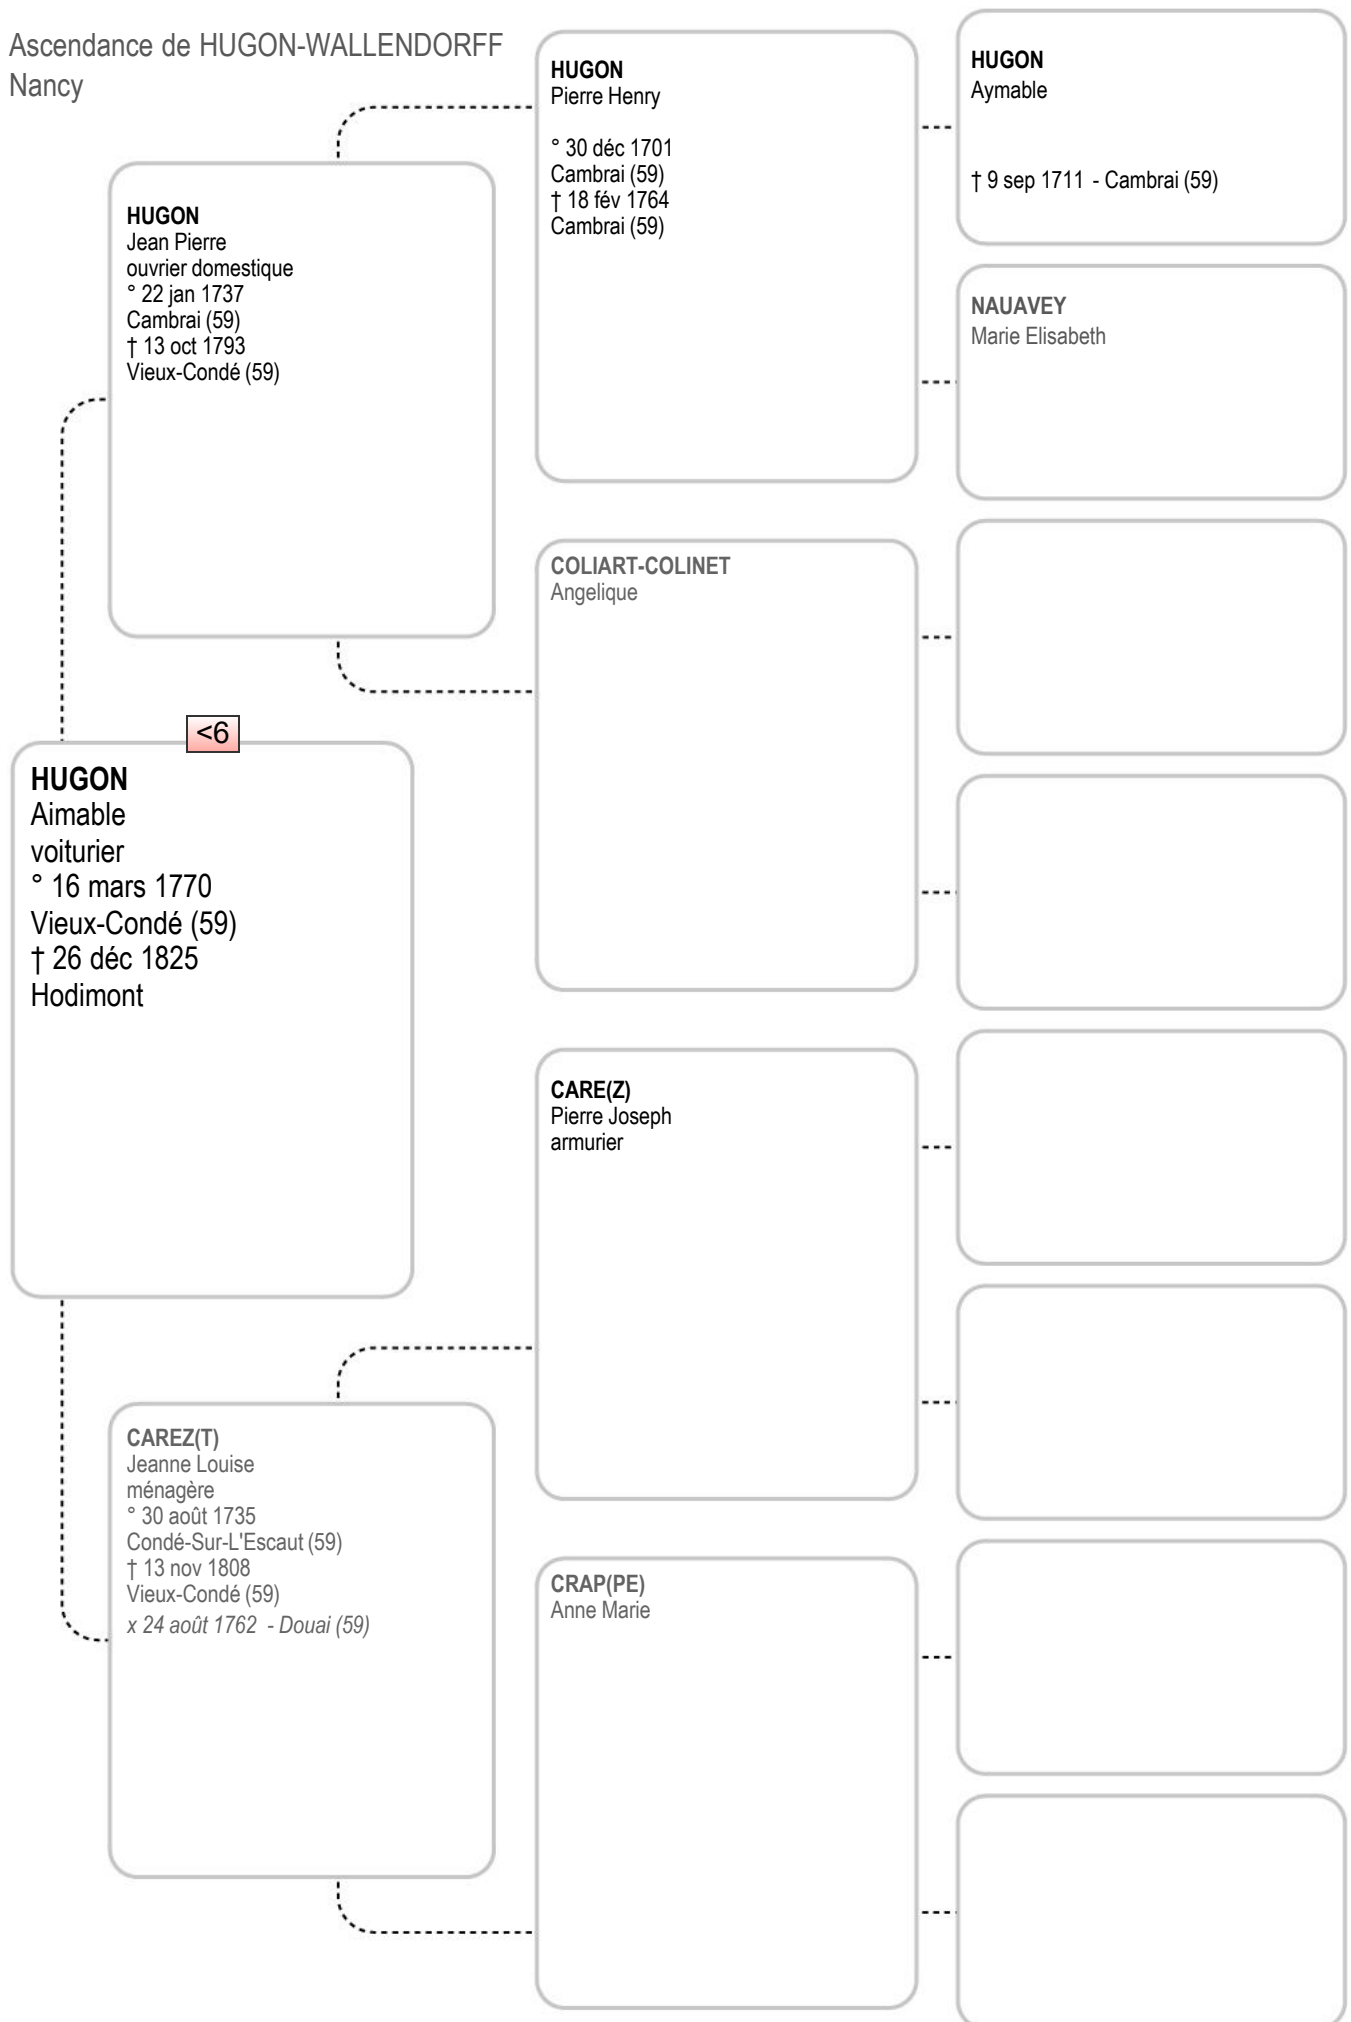

Ascendance de HUGON-WALLENDORFF
Nancy