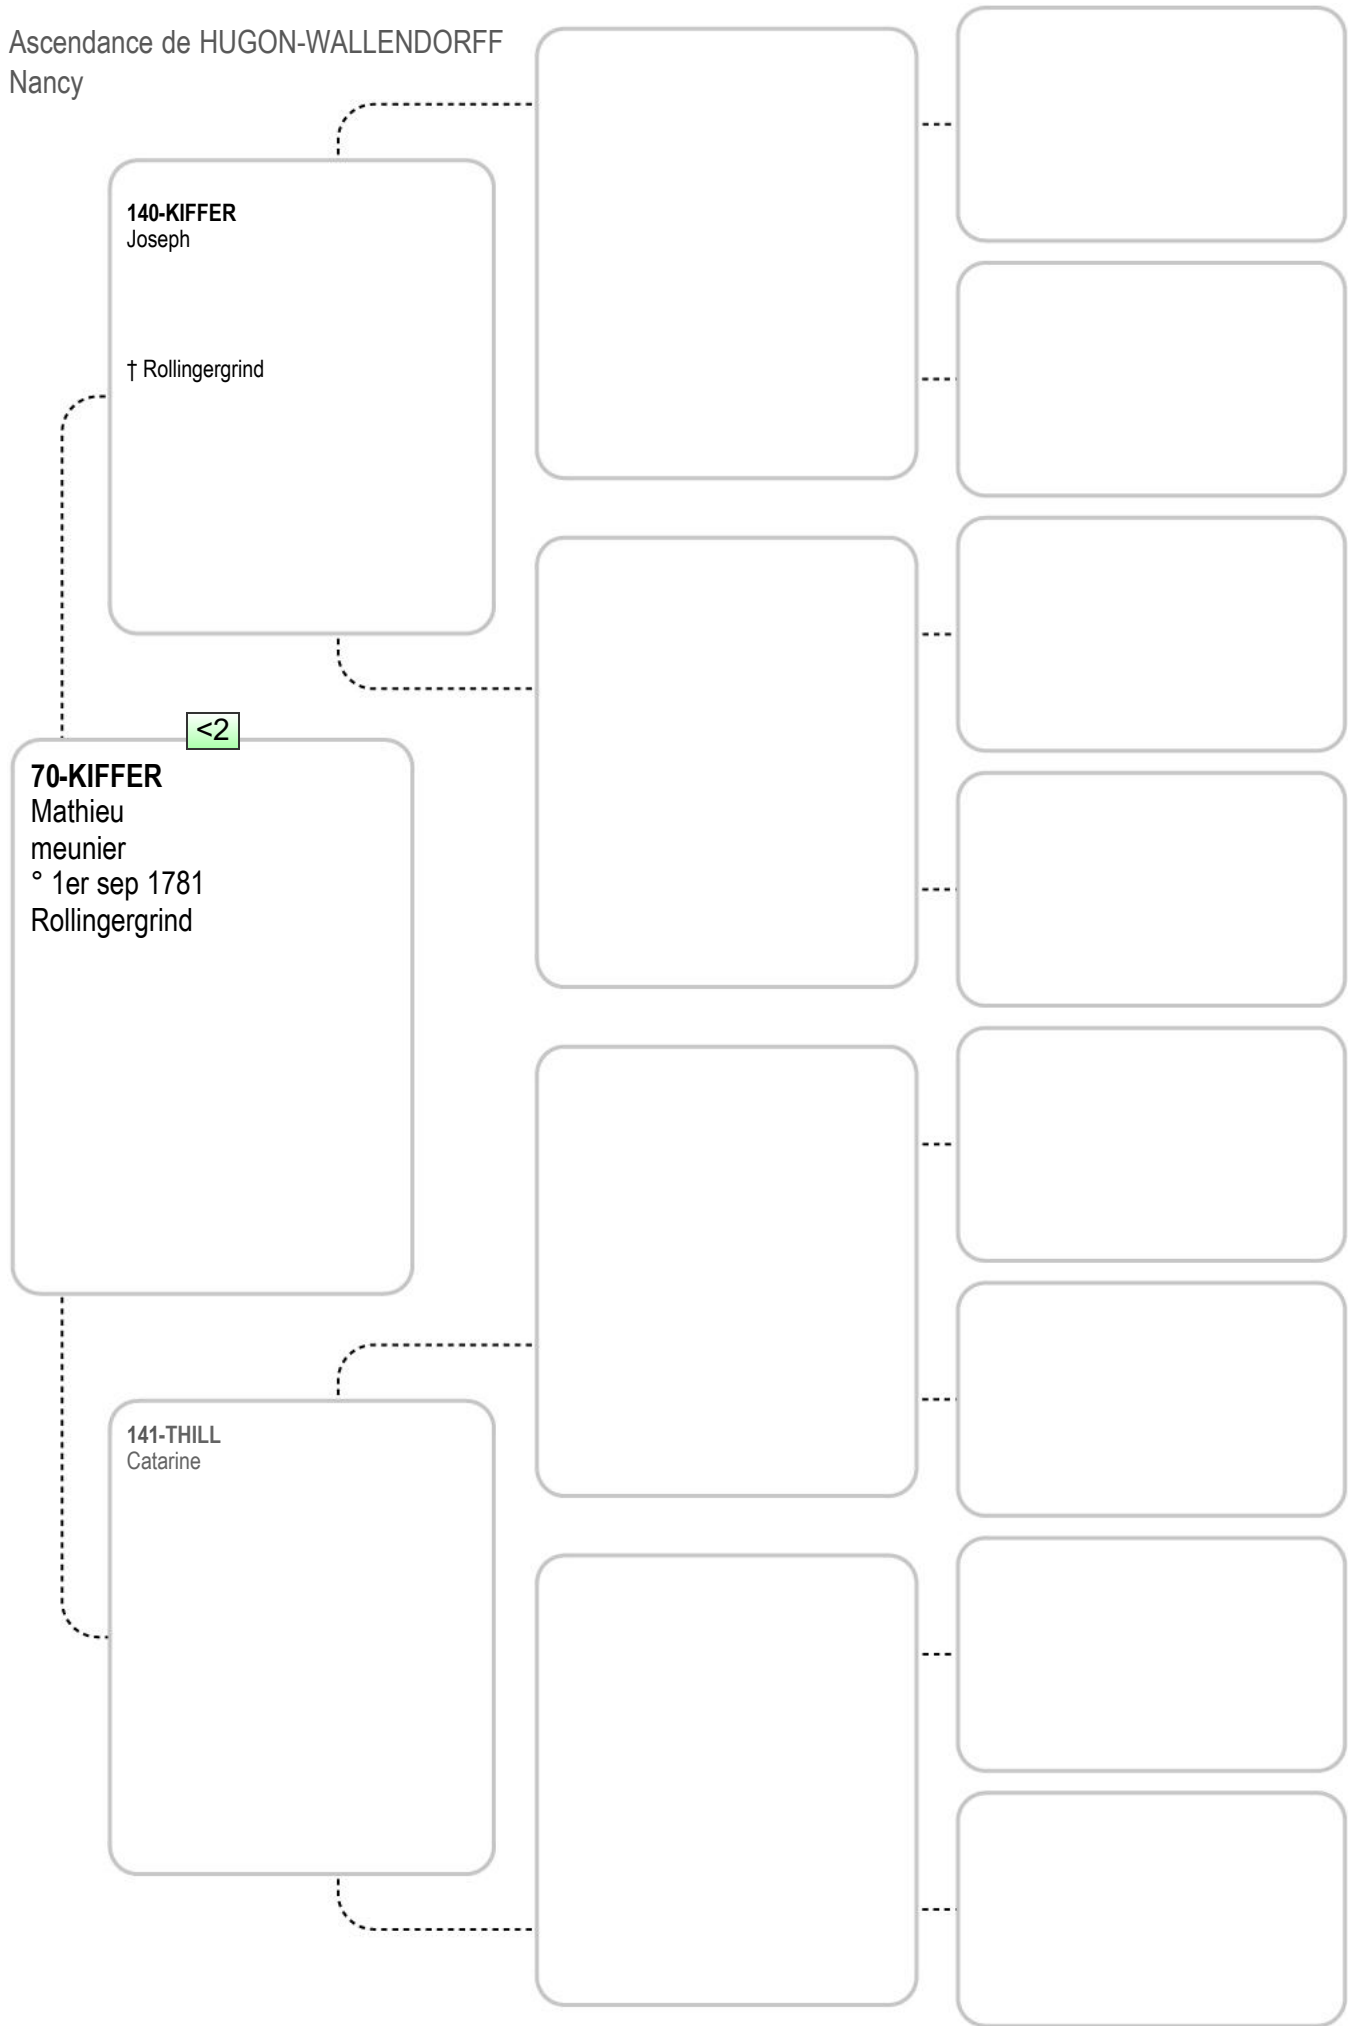

136-HUBERTY
Nicolas

<2

68-HUBERTY
Jean Baptiste
° 25 fév 1766
Rindschleiden
† 20 jan 1819
Eich Luxembourg

137-THYLL
Anne Elisabeth

Ascendance de HUGON-WALLENDORFF
Nancy

Ascendance de HUGON-WALLENDORFF
Nancy