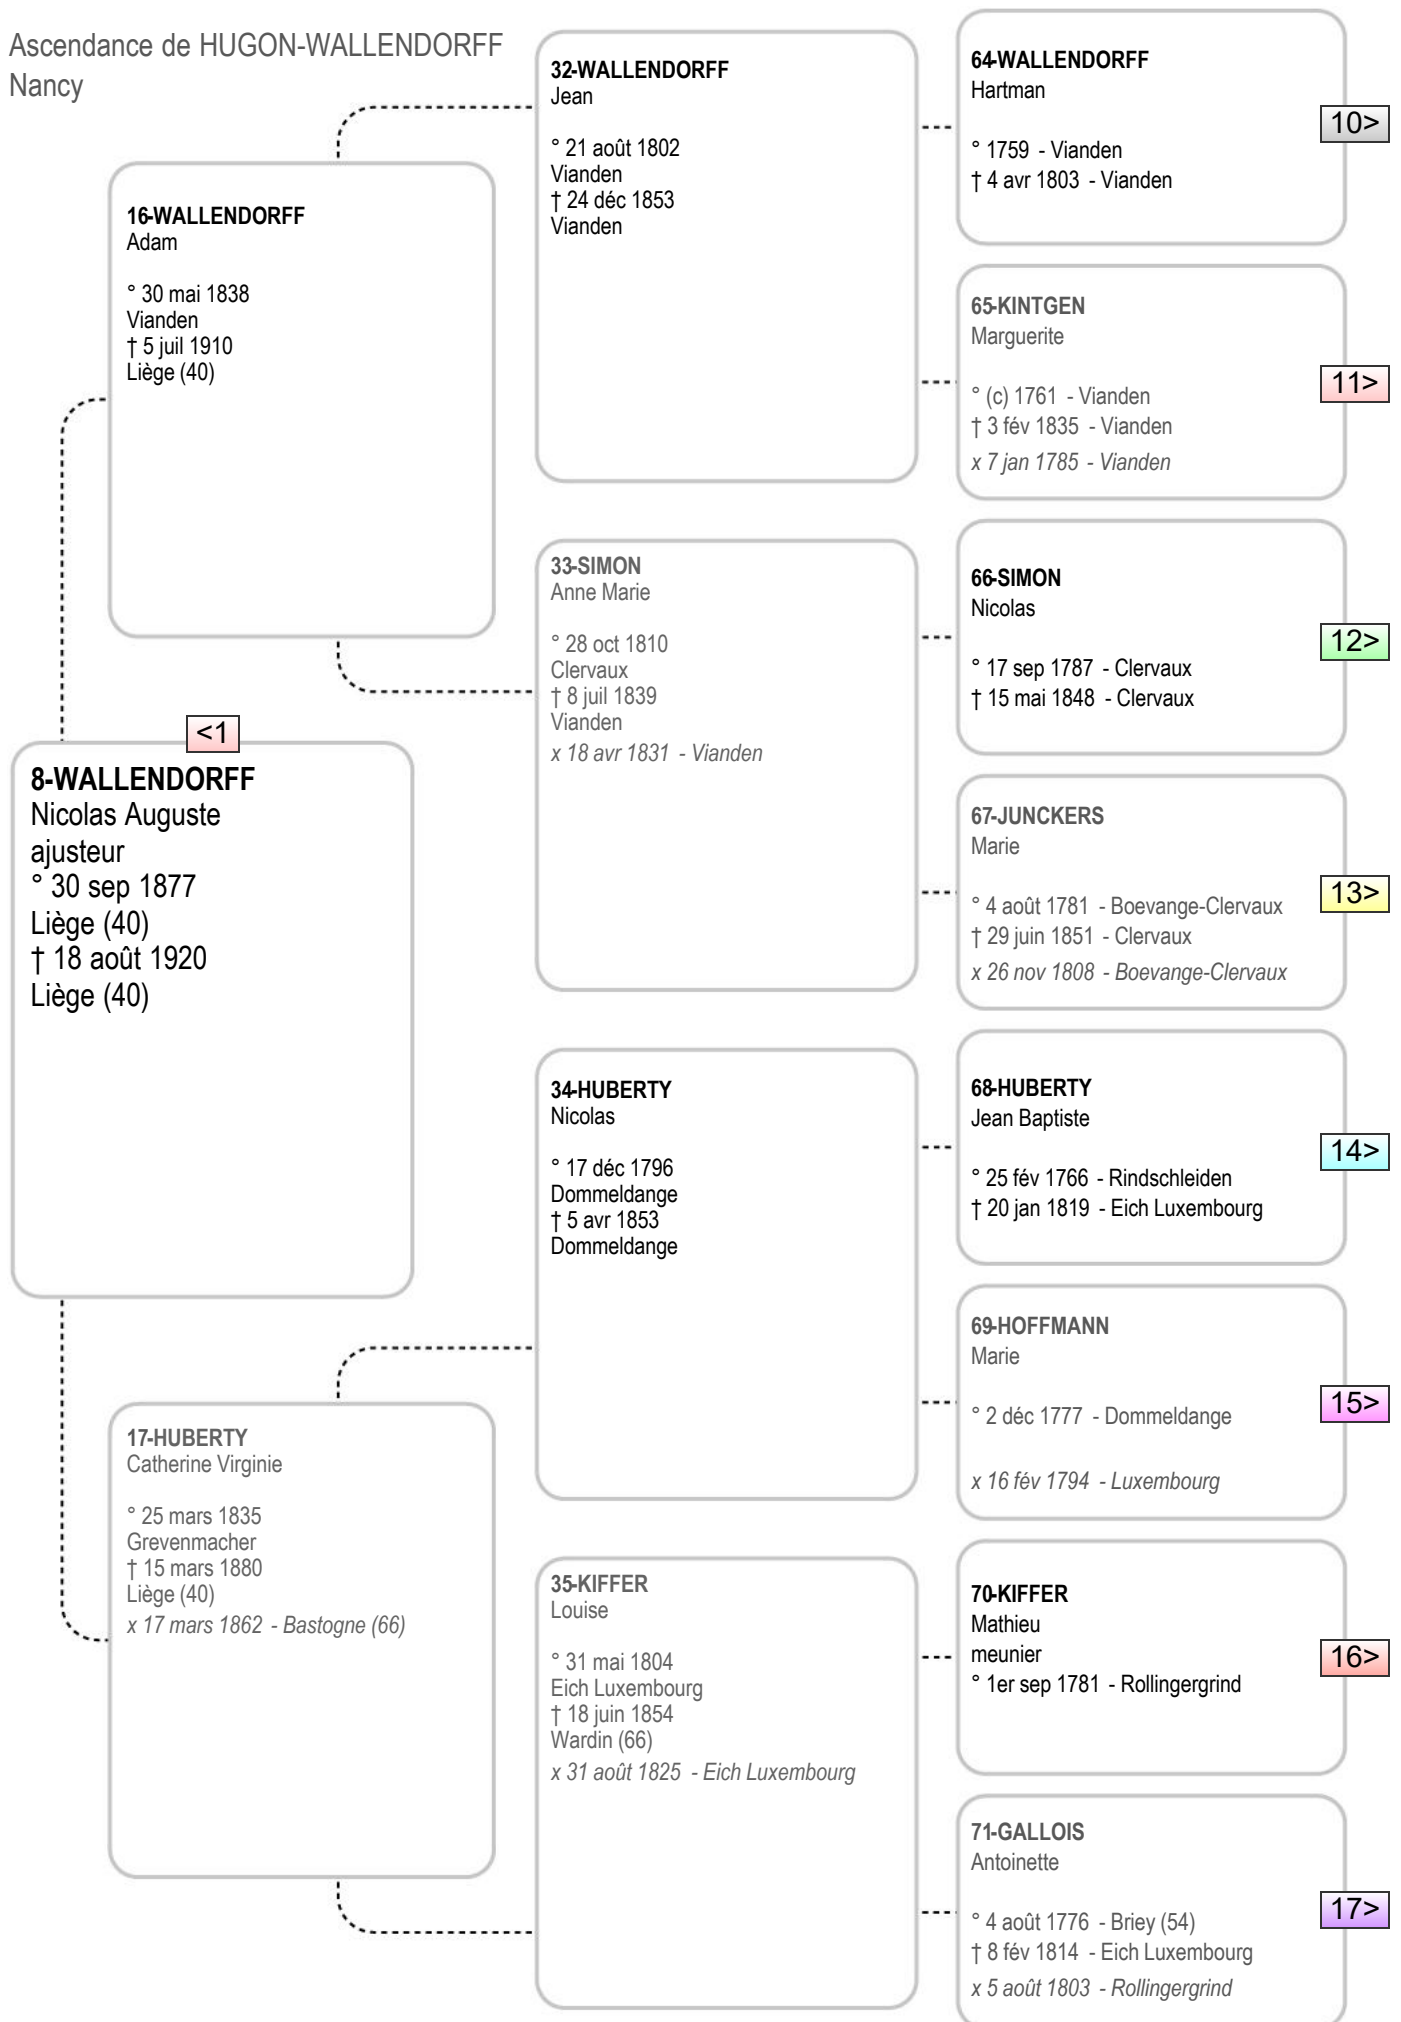

Ascendance de HUGON-WALLENDORFF
Nancy