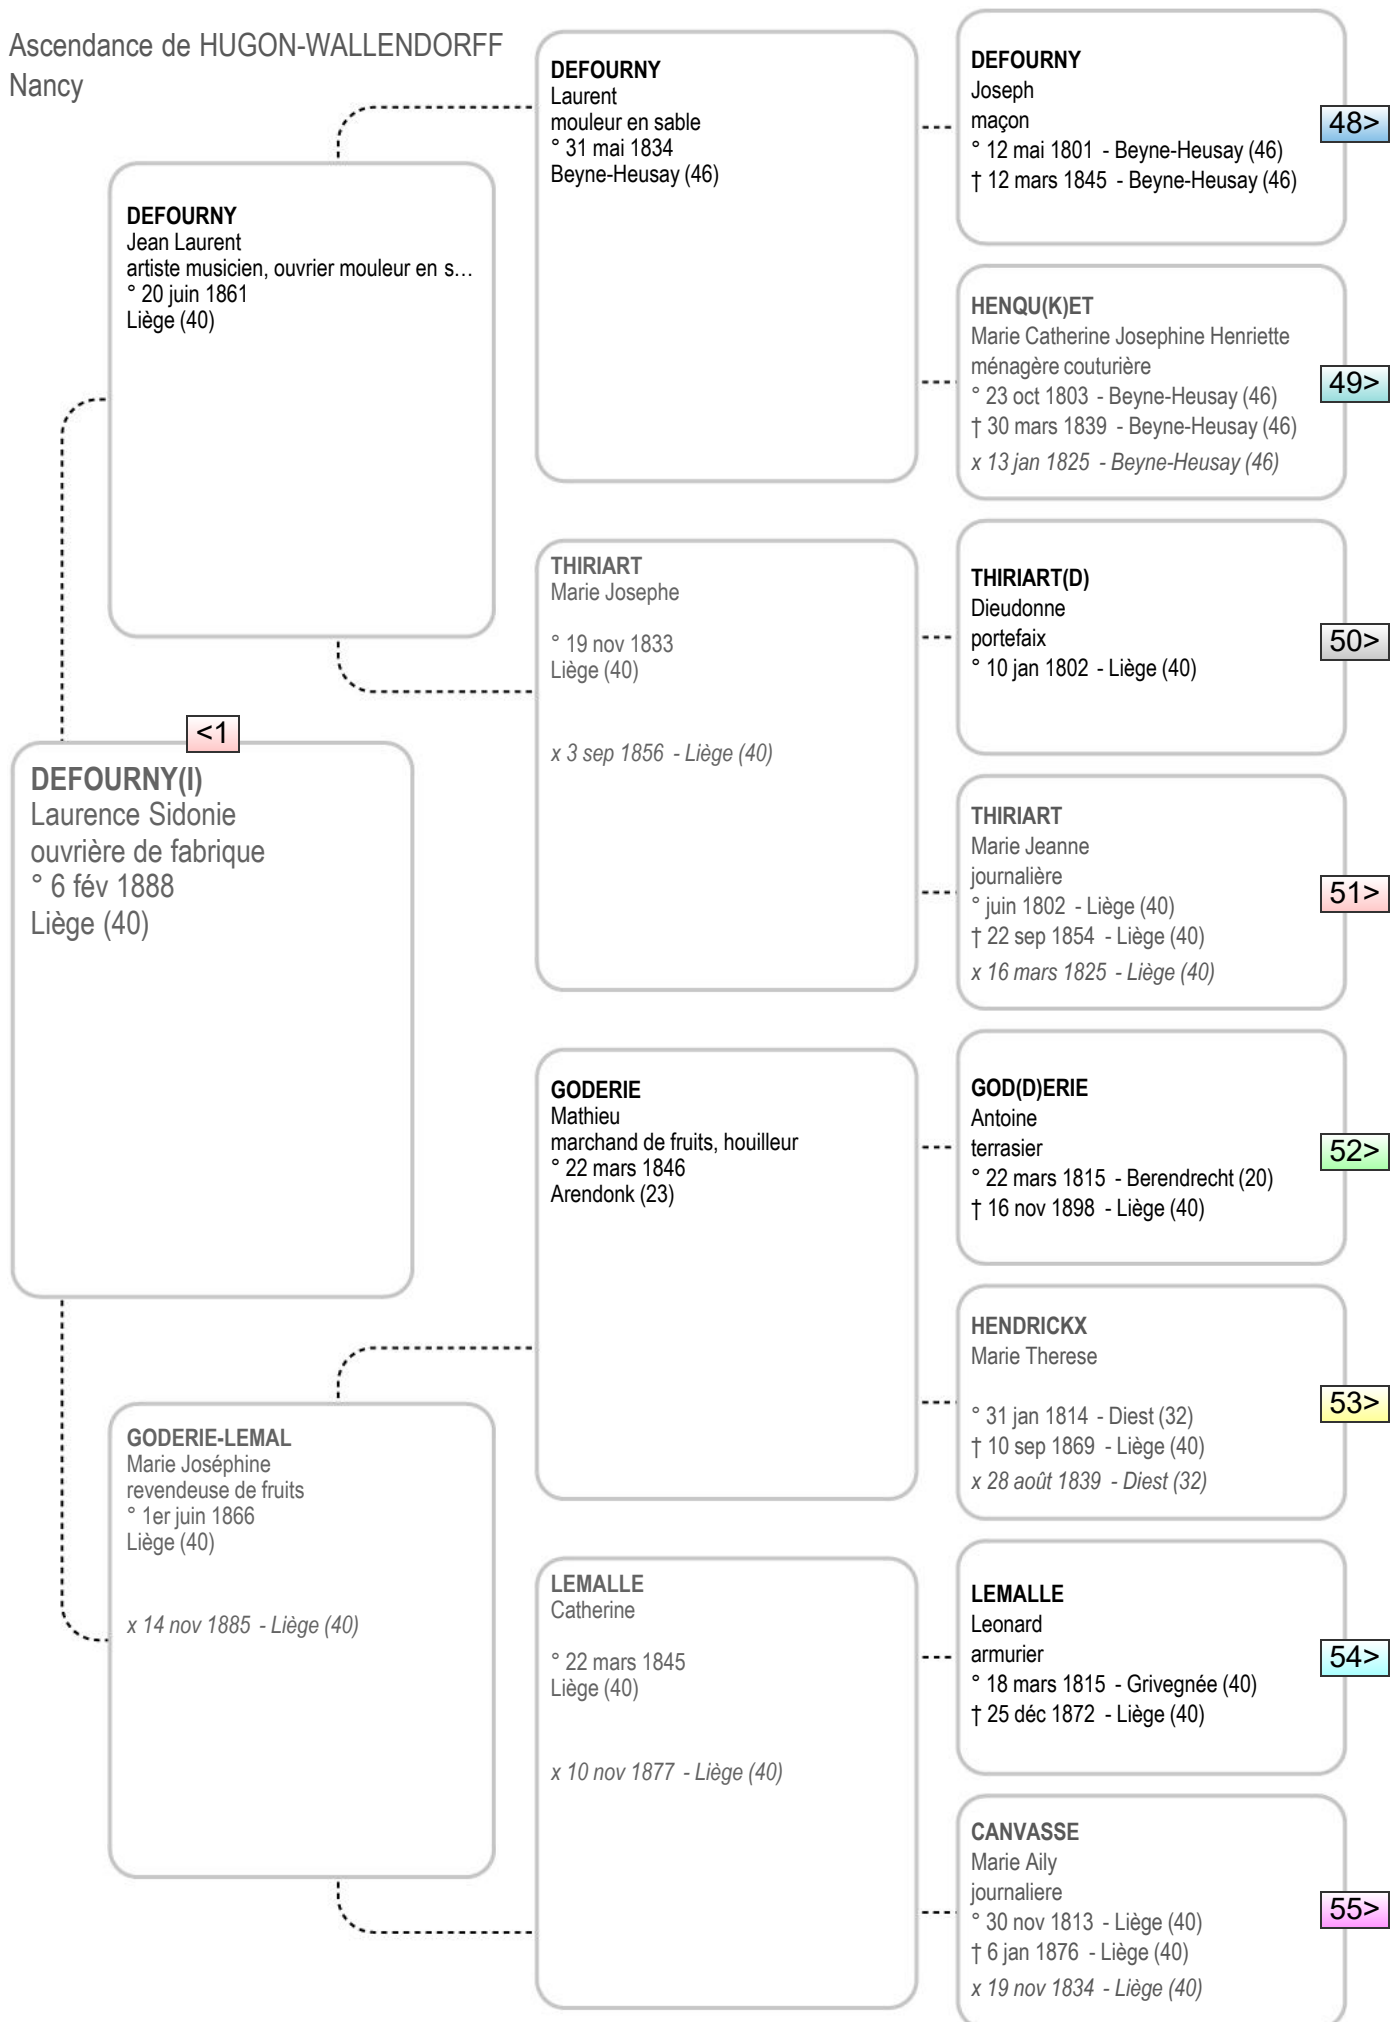

BEAUPAIN
Marguerite Charlotte
° 9 août 1916
Liège (40)
† 13 déc 2003
Liège (40)

BEAUPAIN
Jean Joseph
peintre en équipages
° 11 juil 1888 - Liège (40)

TREFFER
Joséphine Léopoldine
ouvrière en sachets
° 13 fév 1889 - Liège (40)
x 13 juin 1914 - Liège (40)

Ascendance de HUGON-WALLENDORFF
Nancy

Ascendance de HUGON-WALLENDORFF
Nancy

Ascendance de HUGON-WALLENDORFF
Nancy

Ascendance de HUGON-WALLENDORFF
Nancy

Ascendance de HUGON-WALLENDORFF
Nancy

Ascendance de HUGON-WALLENDORFF
Nancy