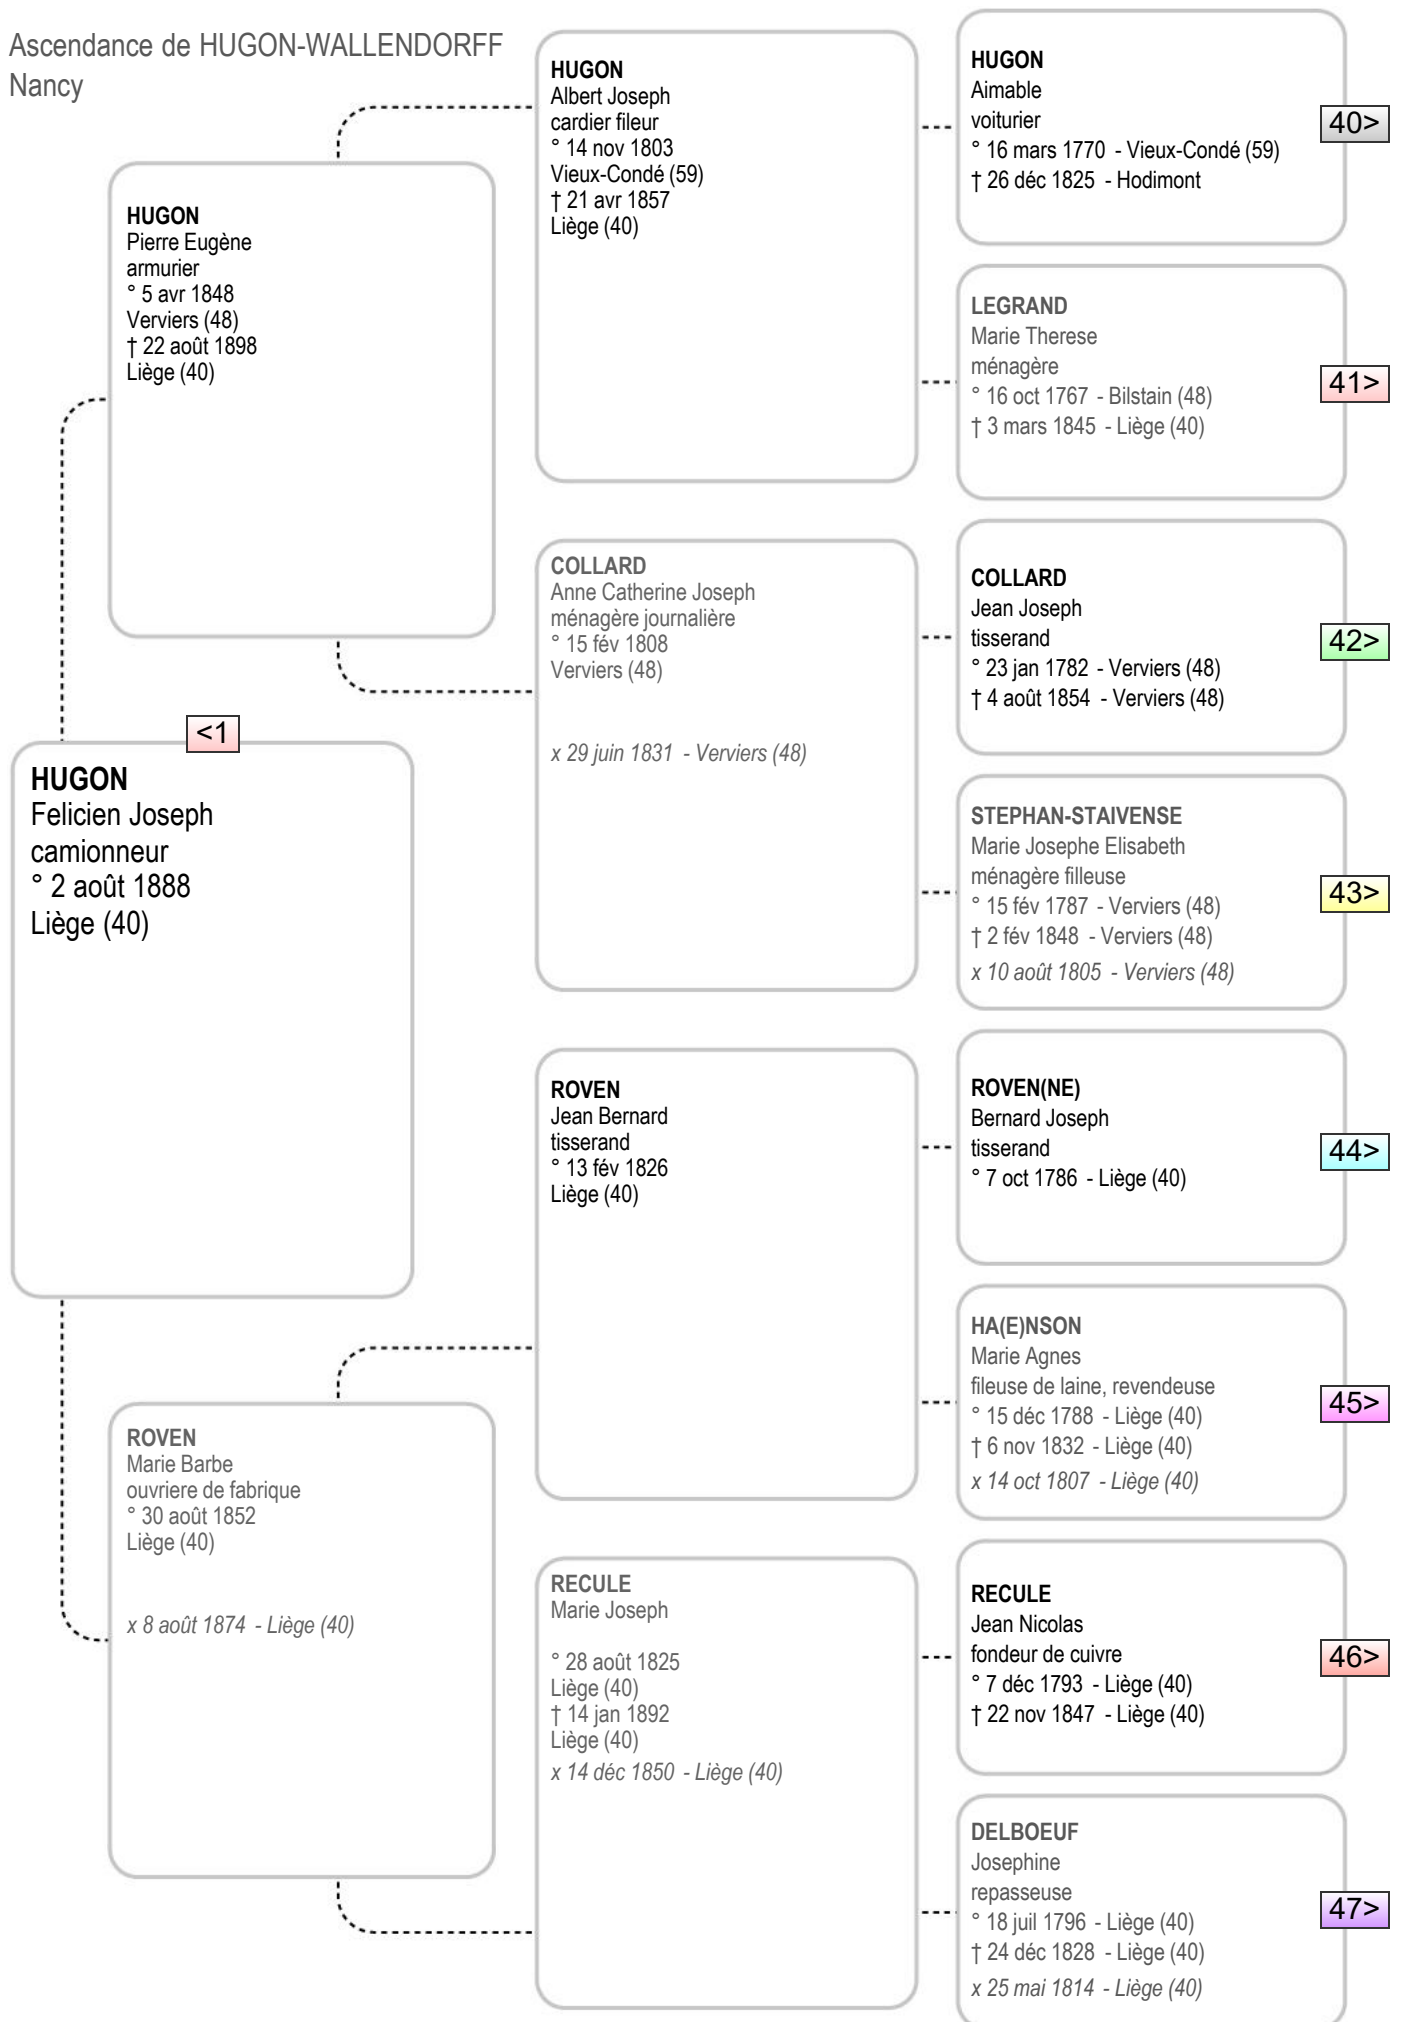

Ascendance de HUGON-WALLENDORFF
Nancy