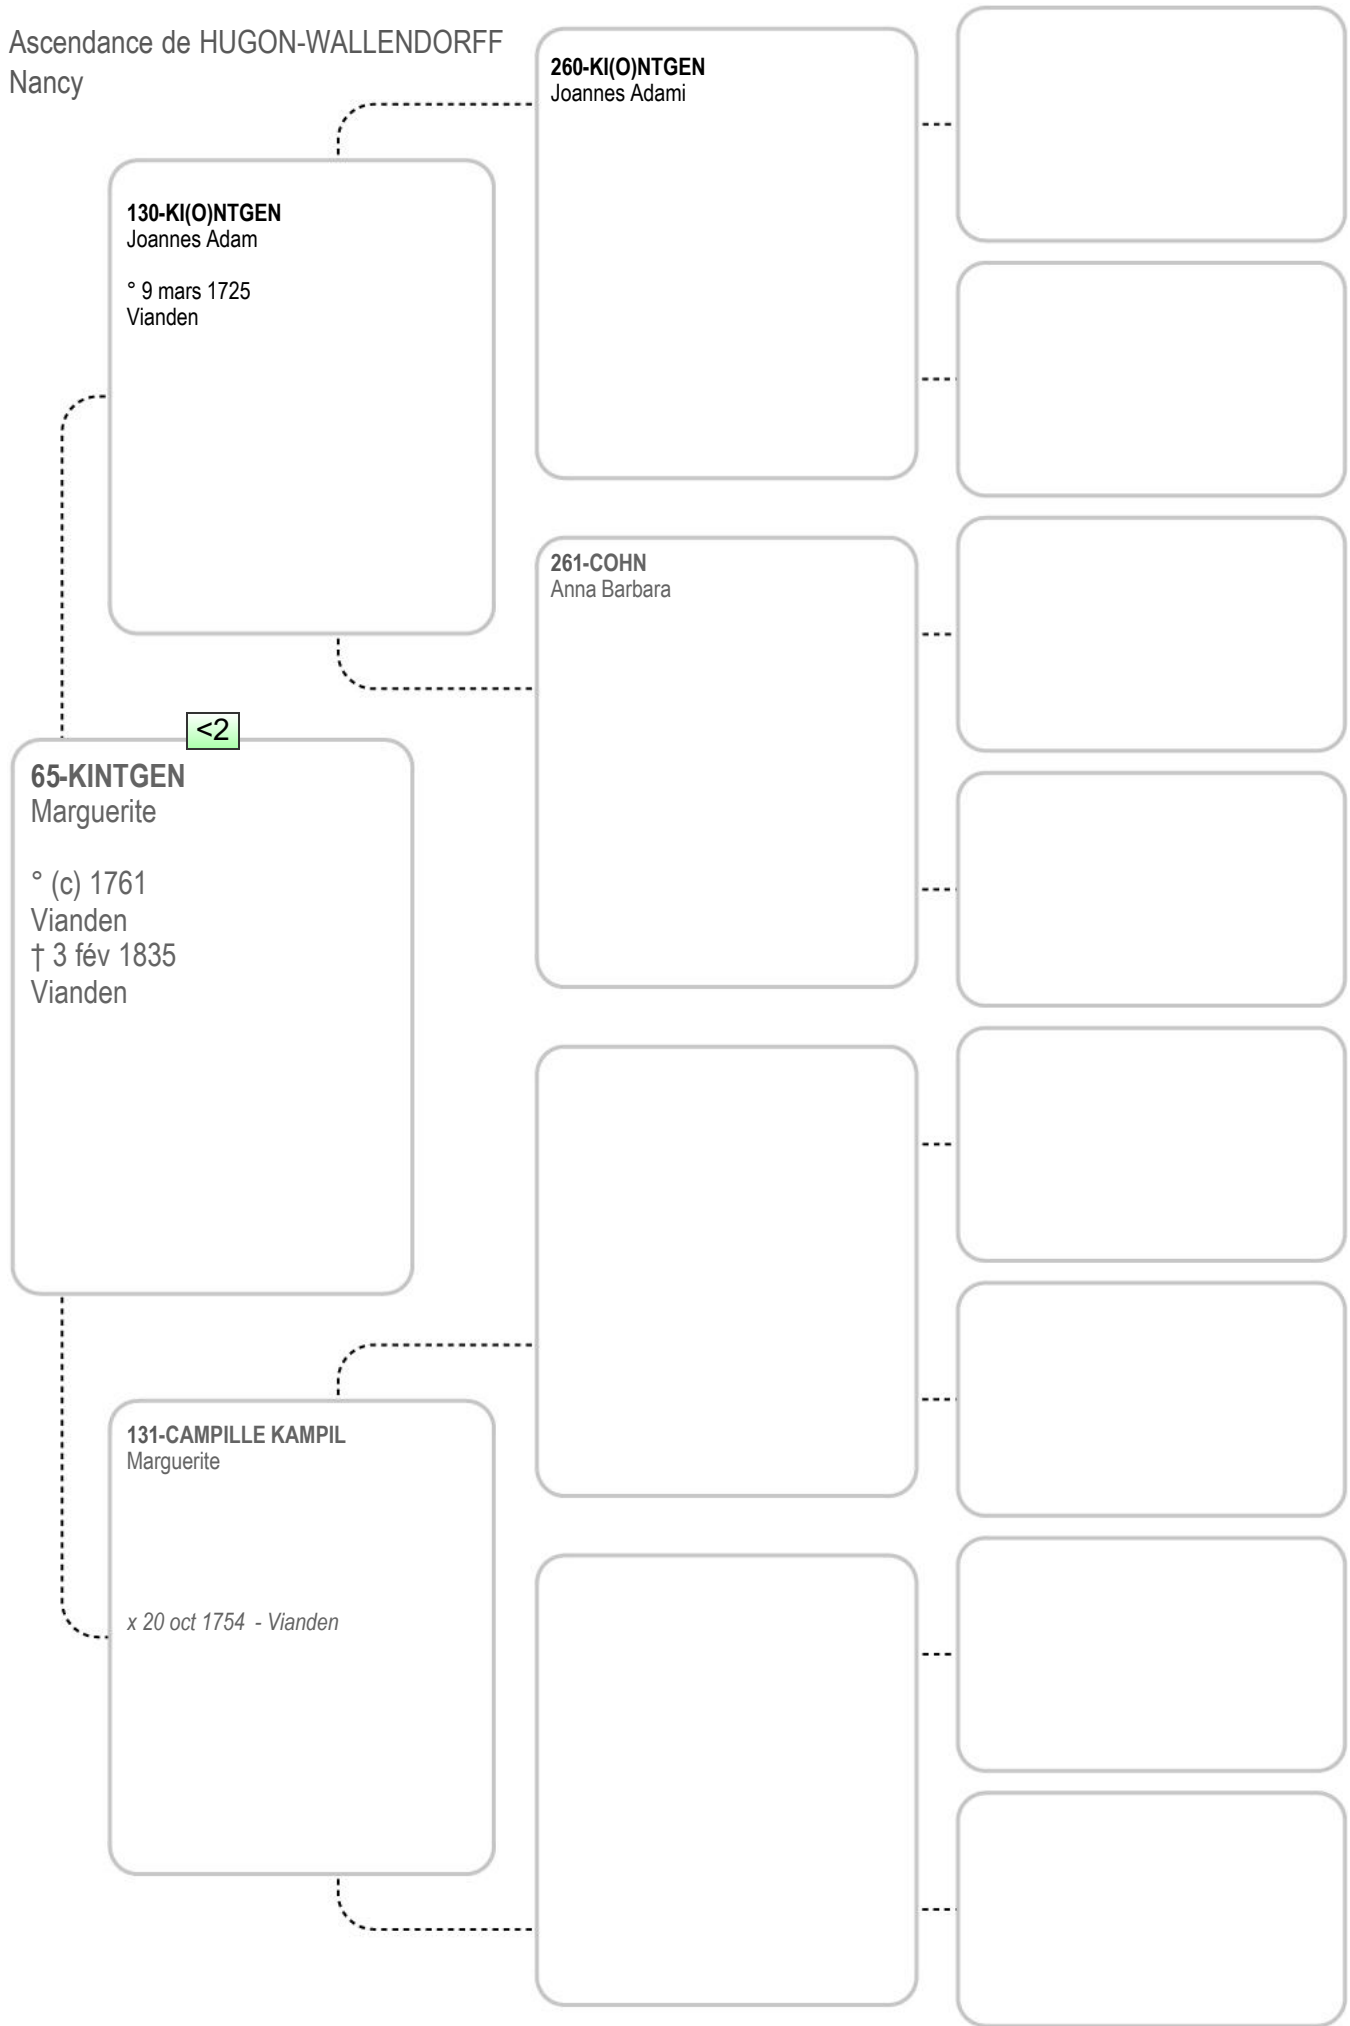

Ascendance de HUGON-WALLENDORFF
Nancy