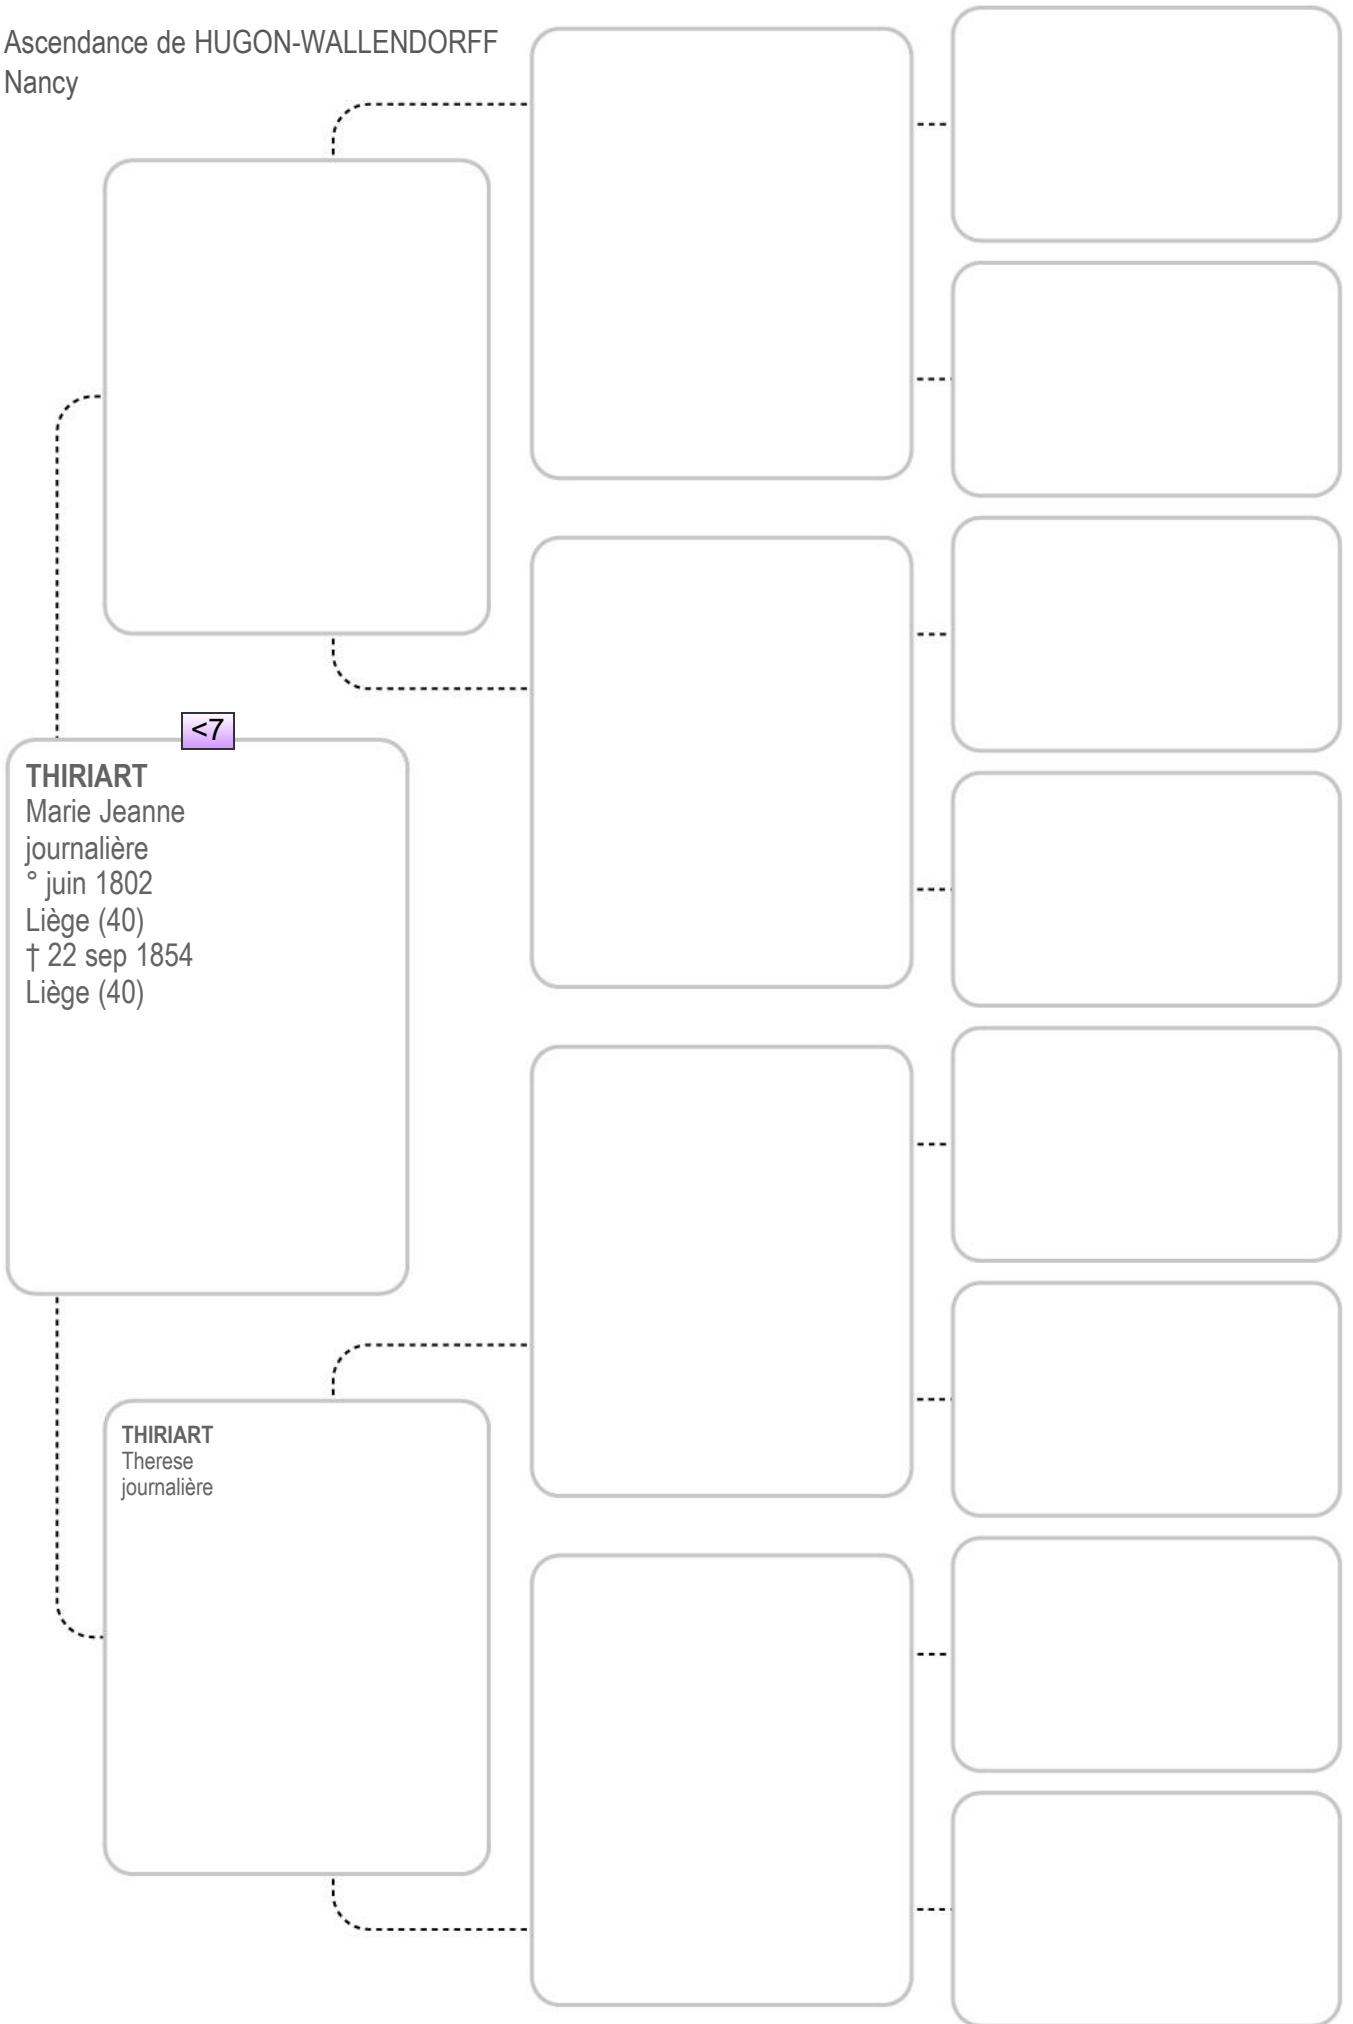

Ascendance de HUGON-WALLENDORFF
Nancy