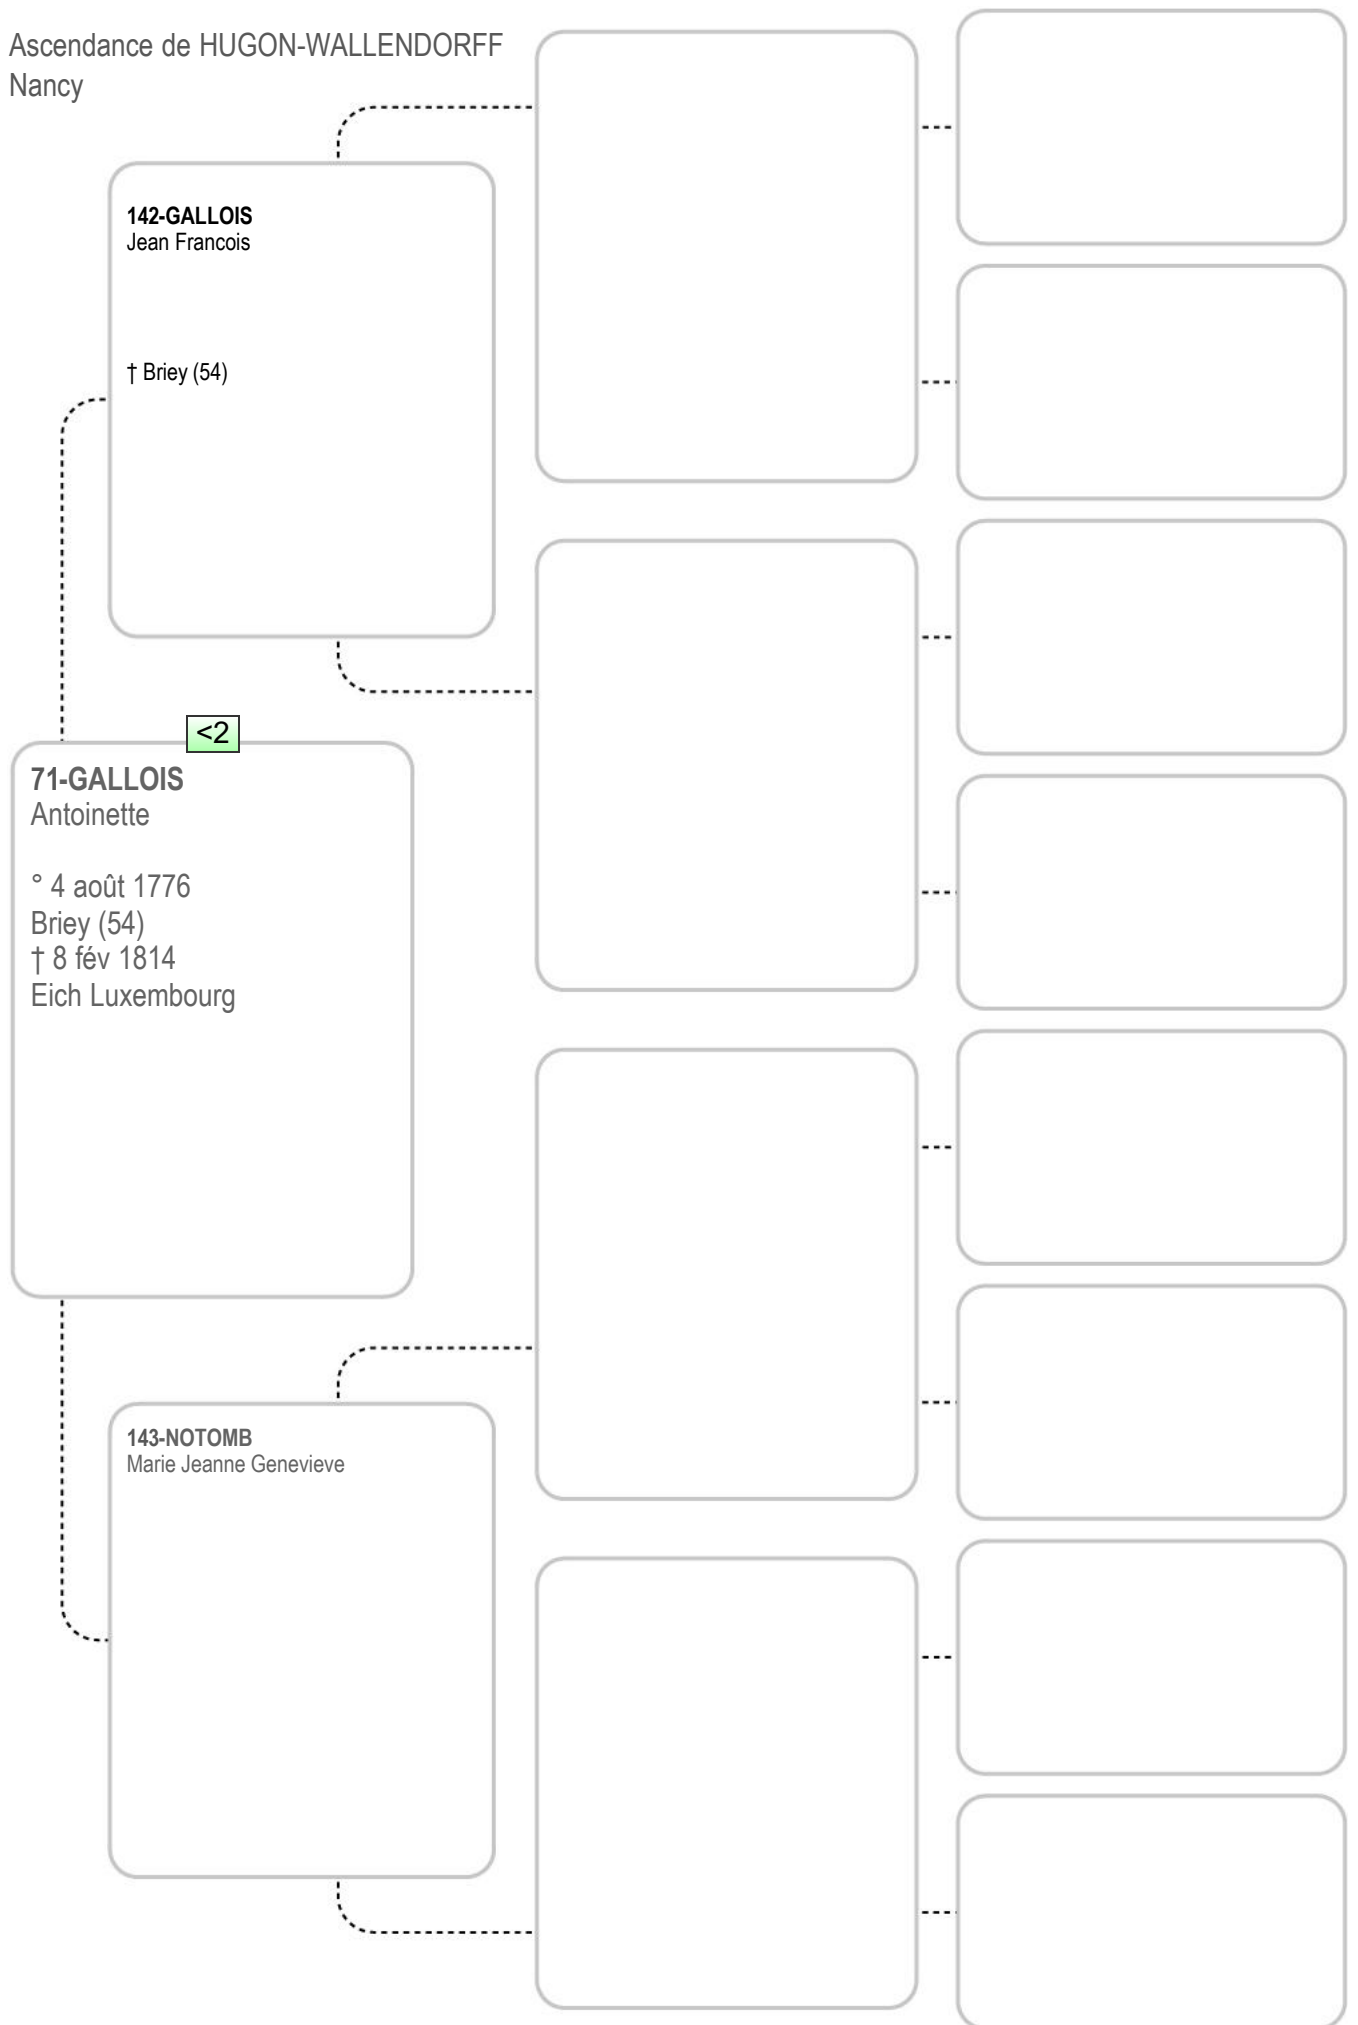

Ascendance de HUGON-WALLENDORFF
Nancy