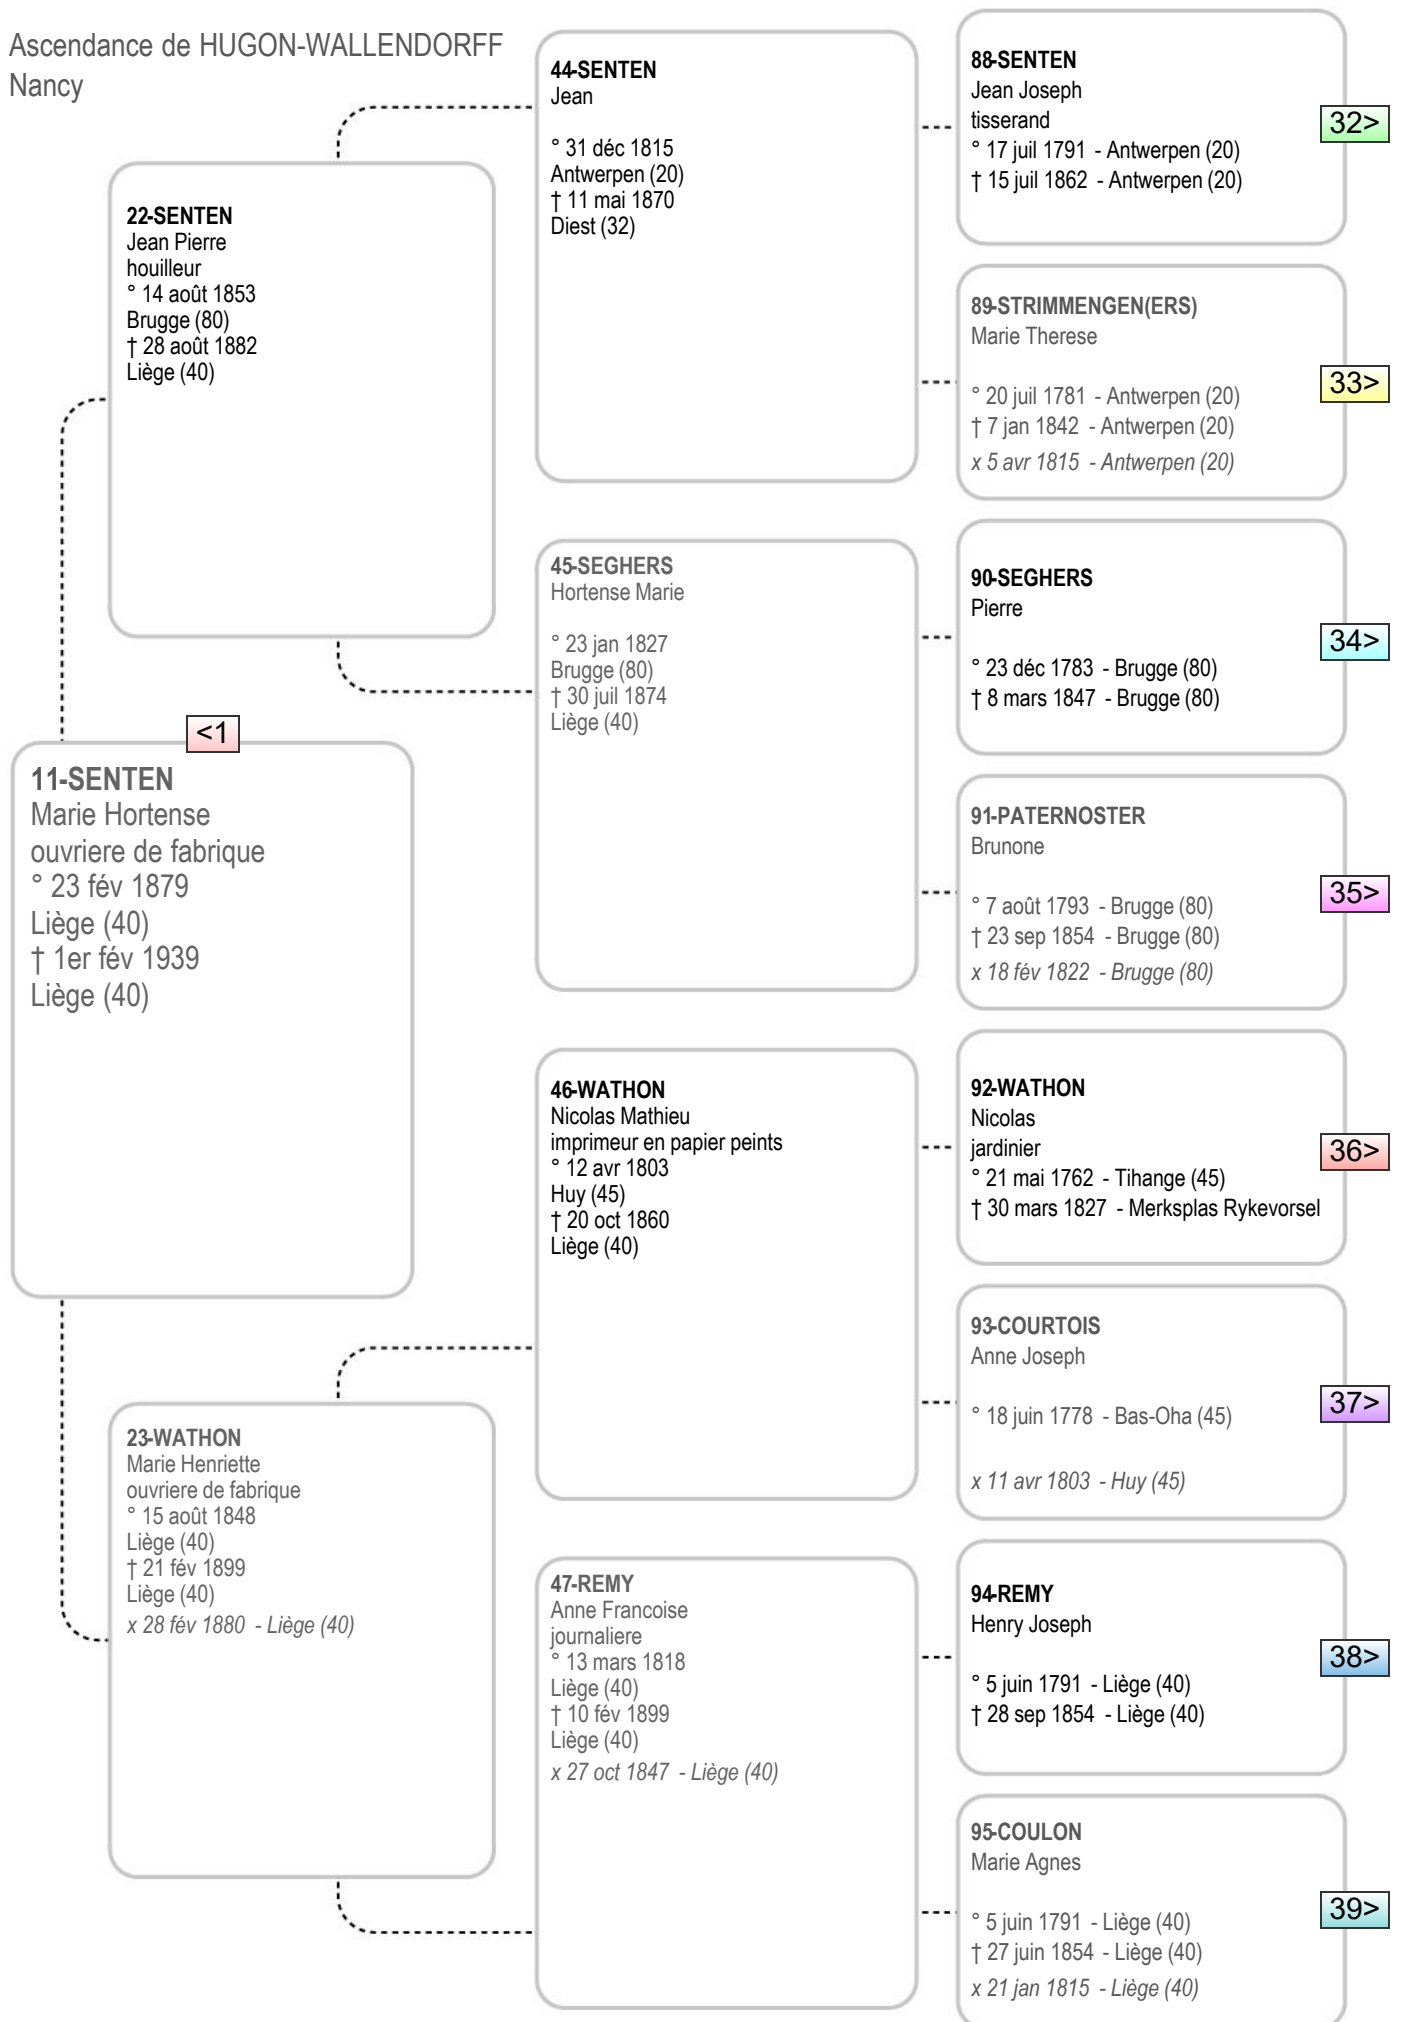

HUGON
Felicien Joseph
camionneur
° 2 août 1888 - Liège (40)

HUGON
Jenny
° 1er nov 1937
Liège (40)
† 18 fév 2010
Liège (40)

DEFOURNY(I)
Laurence Sidonie
ouvrière de fabrique
° 6 fév 1888 - Liège (40)
x 20 fév 1909 - Liège (40)

BEAUPAIN
Marguerite Charlotte
° 9 août 1916
Liège (40)
† 13 déc 2003
Liège (40)

BEAUPAIN
Jean Joseph
peintre en équipages
° 11 juil 1888 - Liège (40)

TREFFER
Joséphine Léopoldine
ouvrière en sachets
° 13 fév 1889 - Liège (40)
x 13 juin 1914 - Liège (40)

Ascendance de HUGON-WALLENDORFF
Nancy

Ascendance de HUGON-WALLENDORFF
Nancy

Ascendance de HUGON-WALLENDORFF
Nancy

Ascendance de HUGON-WALLENDORFF
Nancy

Ascendance de HUGON-WALLENDORFF
Nancy

Ascendance de HUGON-WALLENDORFF
Nancy