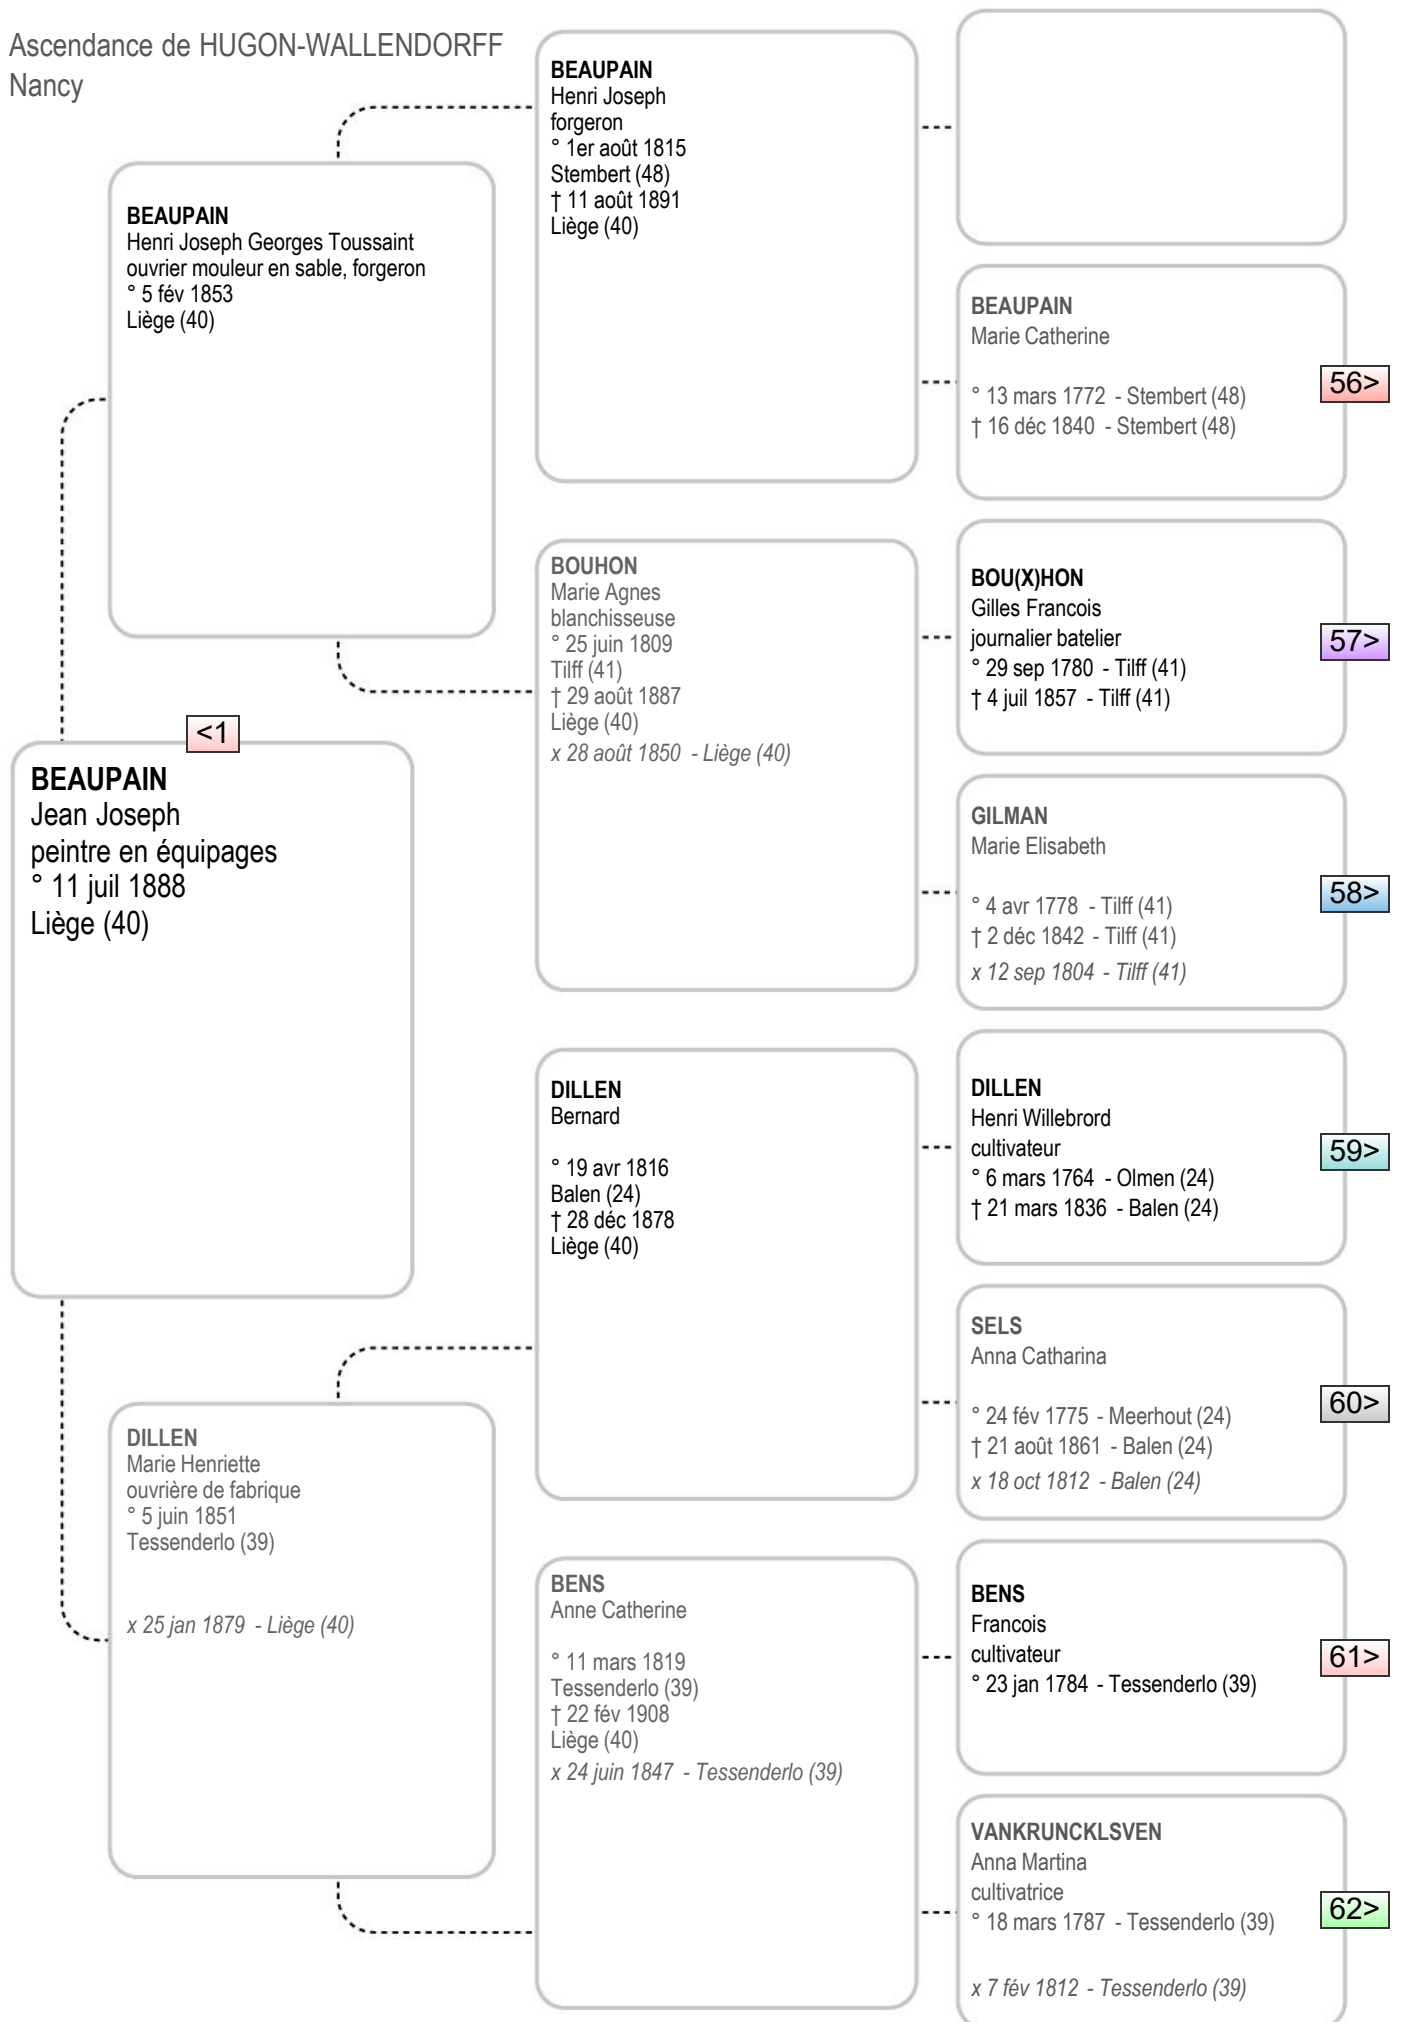

Ascendance de HUGON-WALLENDORFF
Nancy