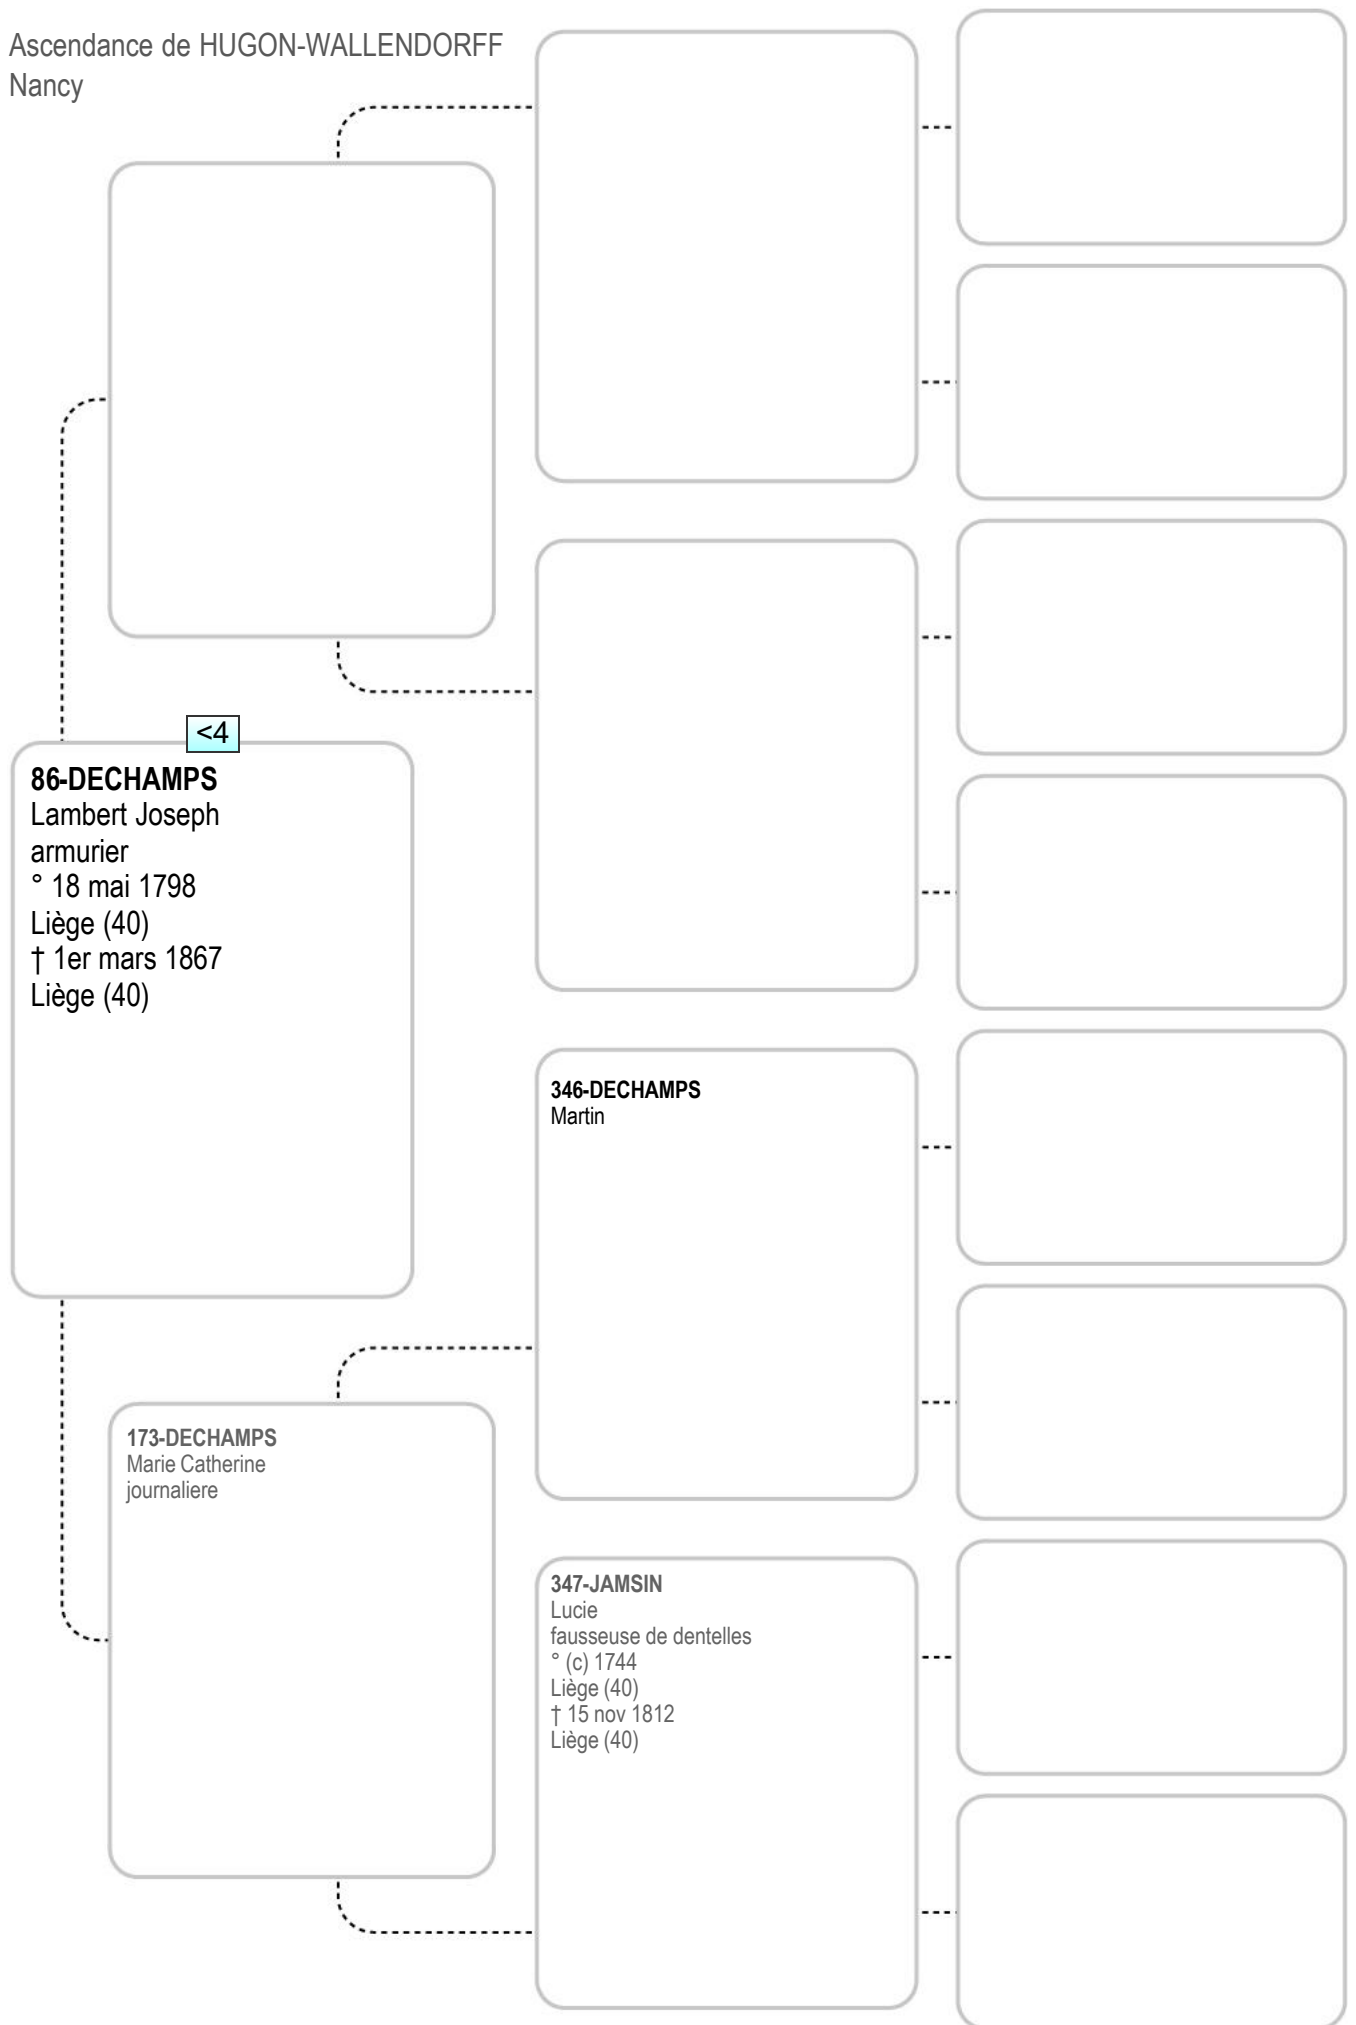

Ascendance de HUGON-WALLENDORFF
Nancy