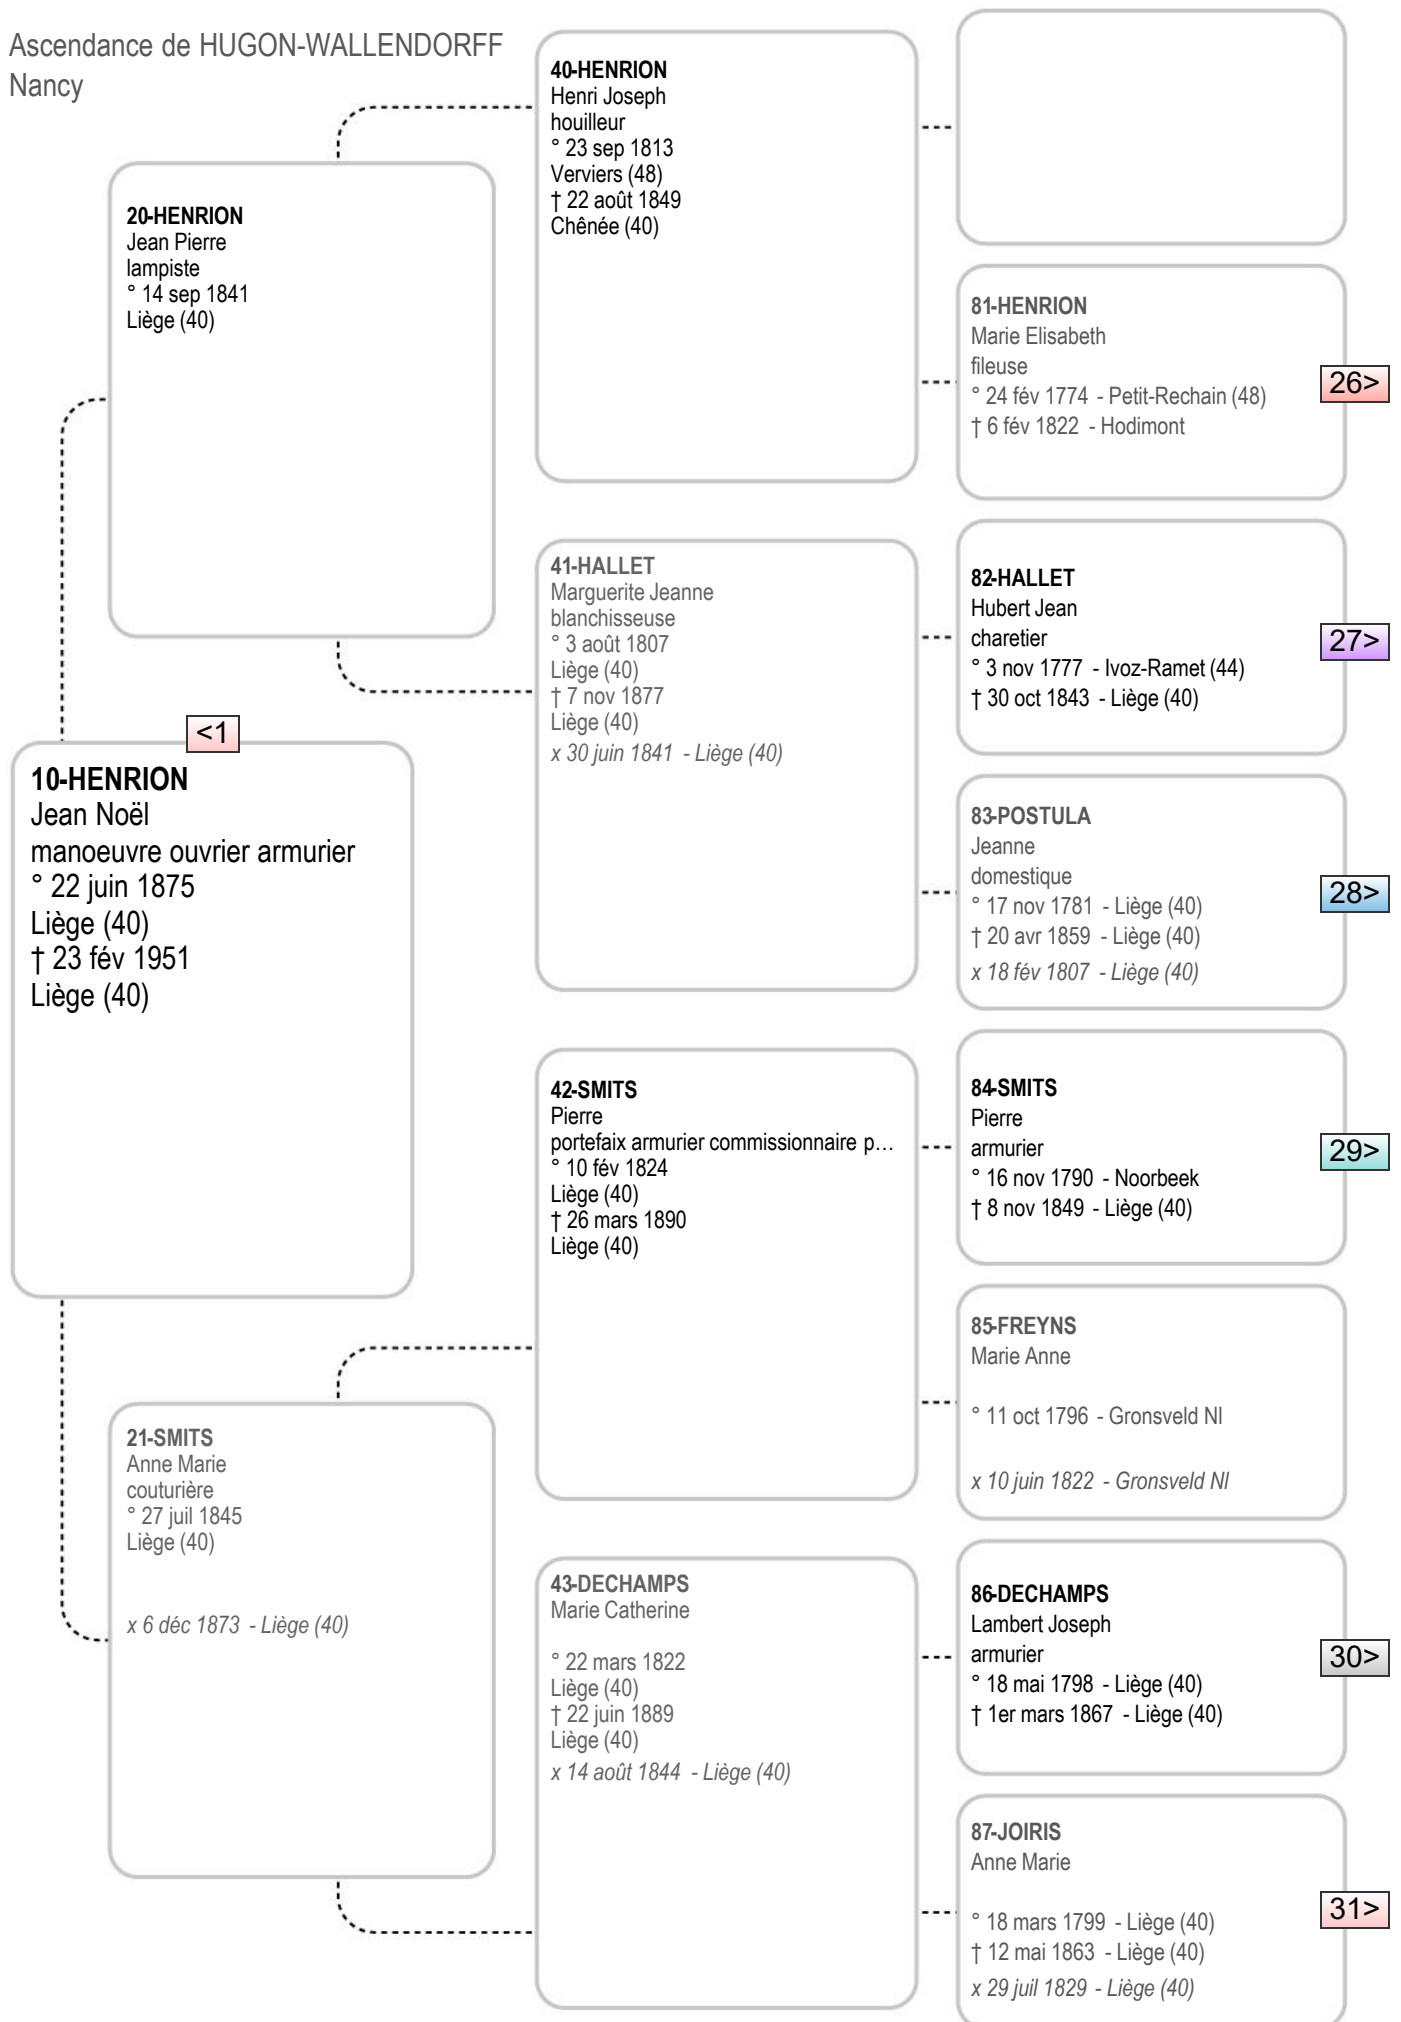

Ascendance de HUGON-WALLENDORFF
Nancy