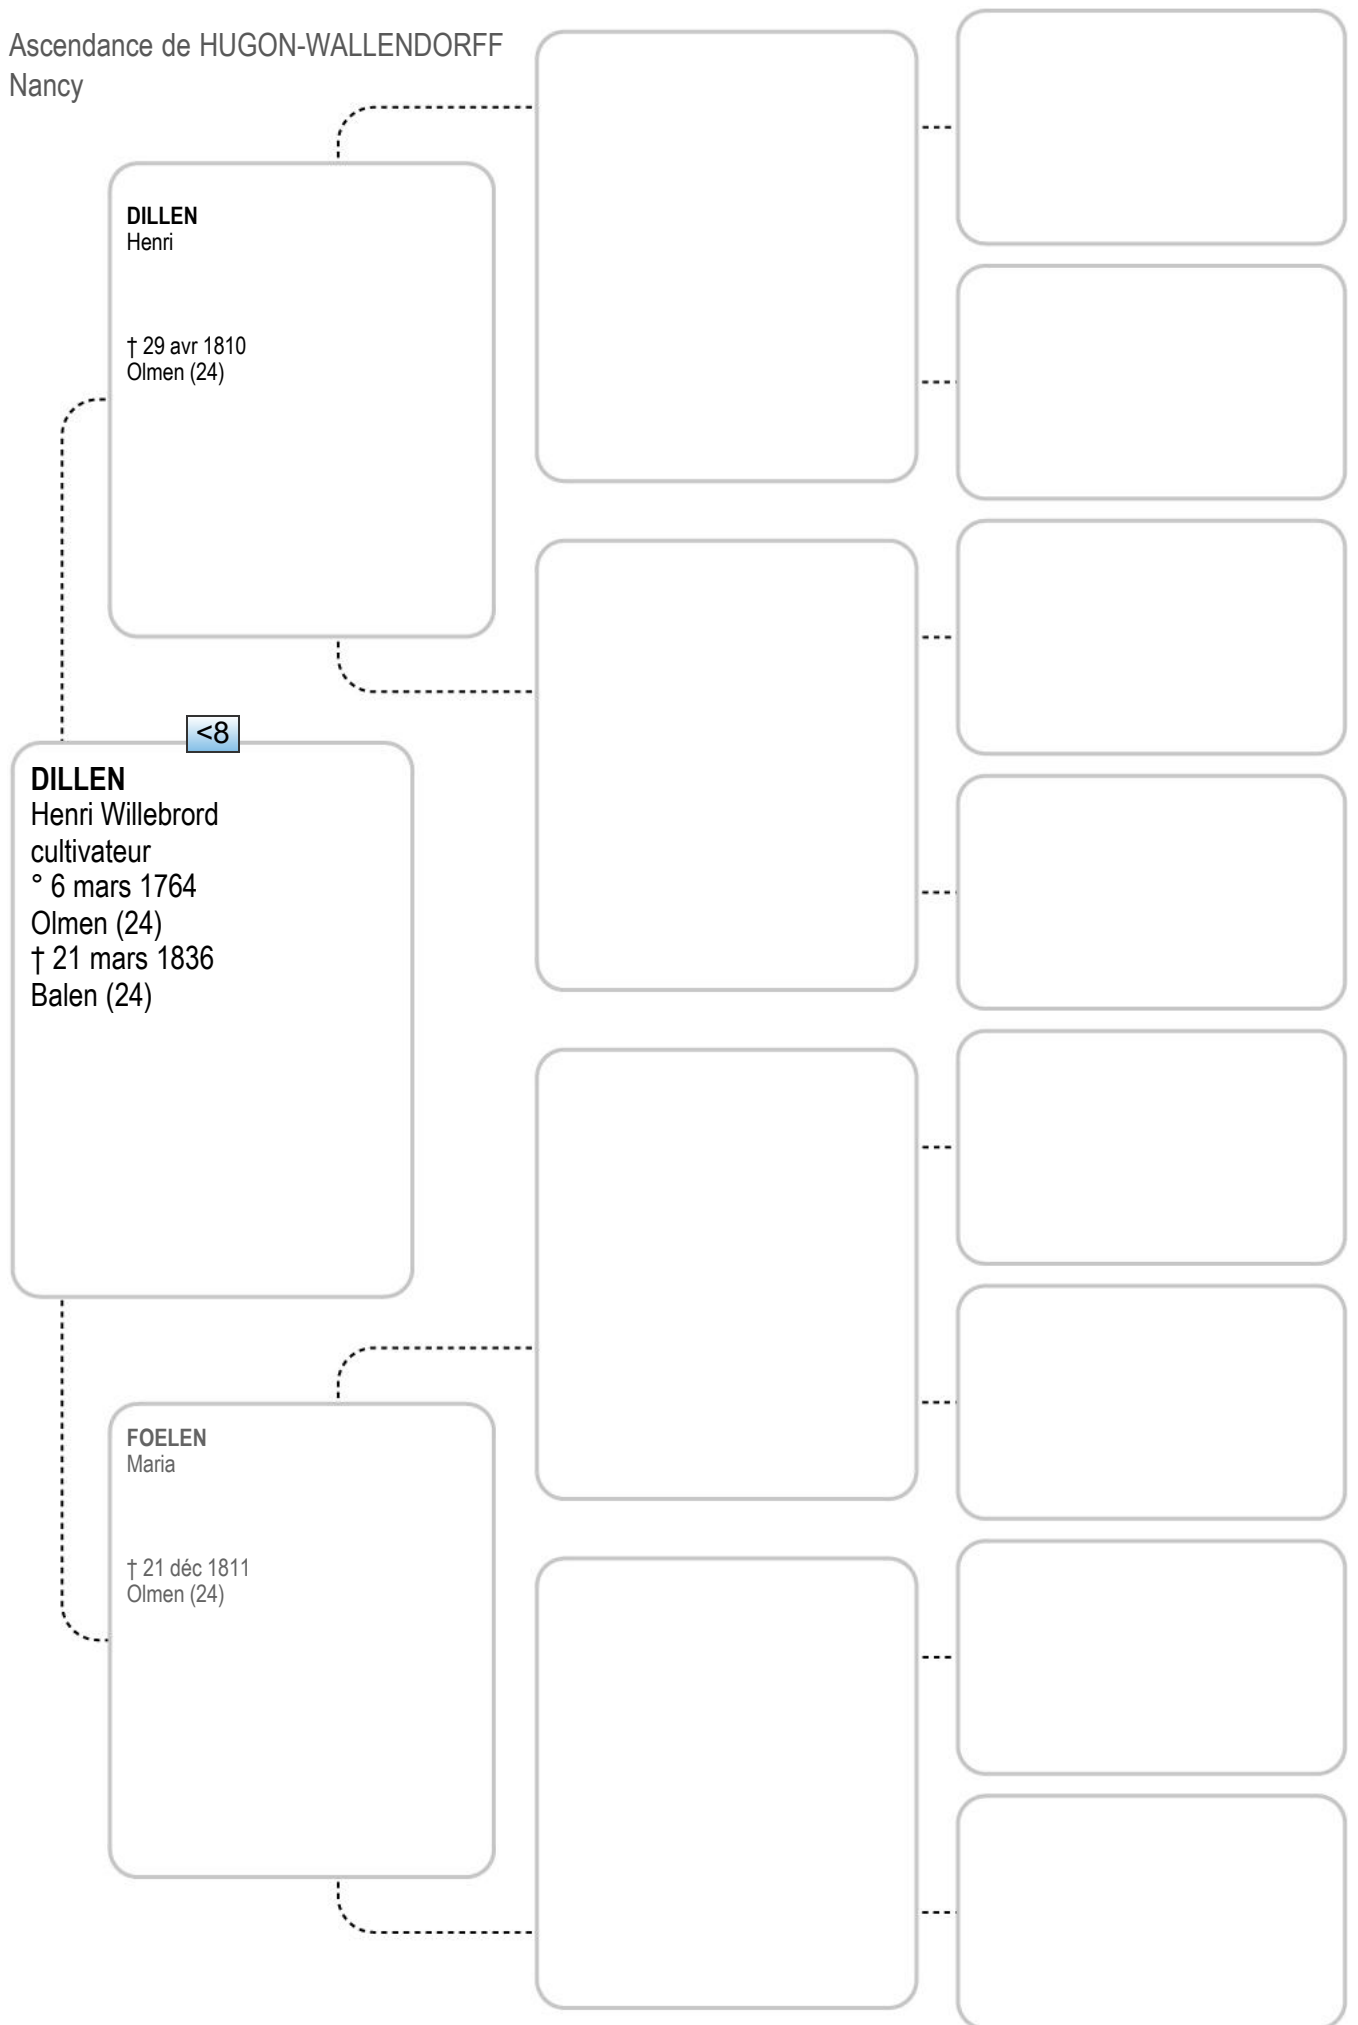

Ascendance de HUGON-WALLENDORFF
Nancy