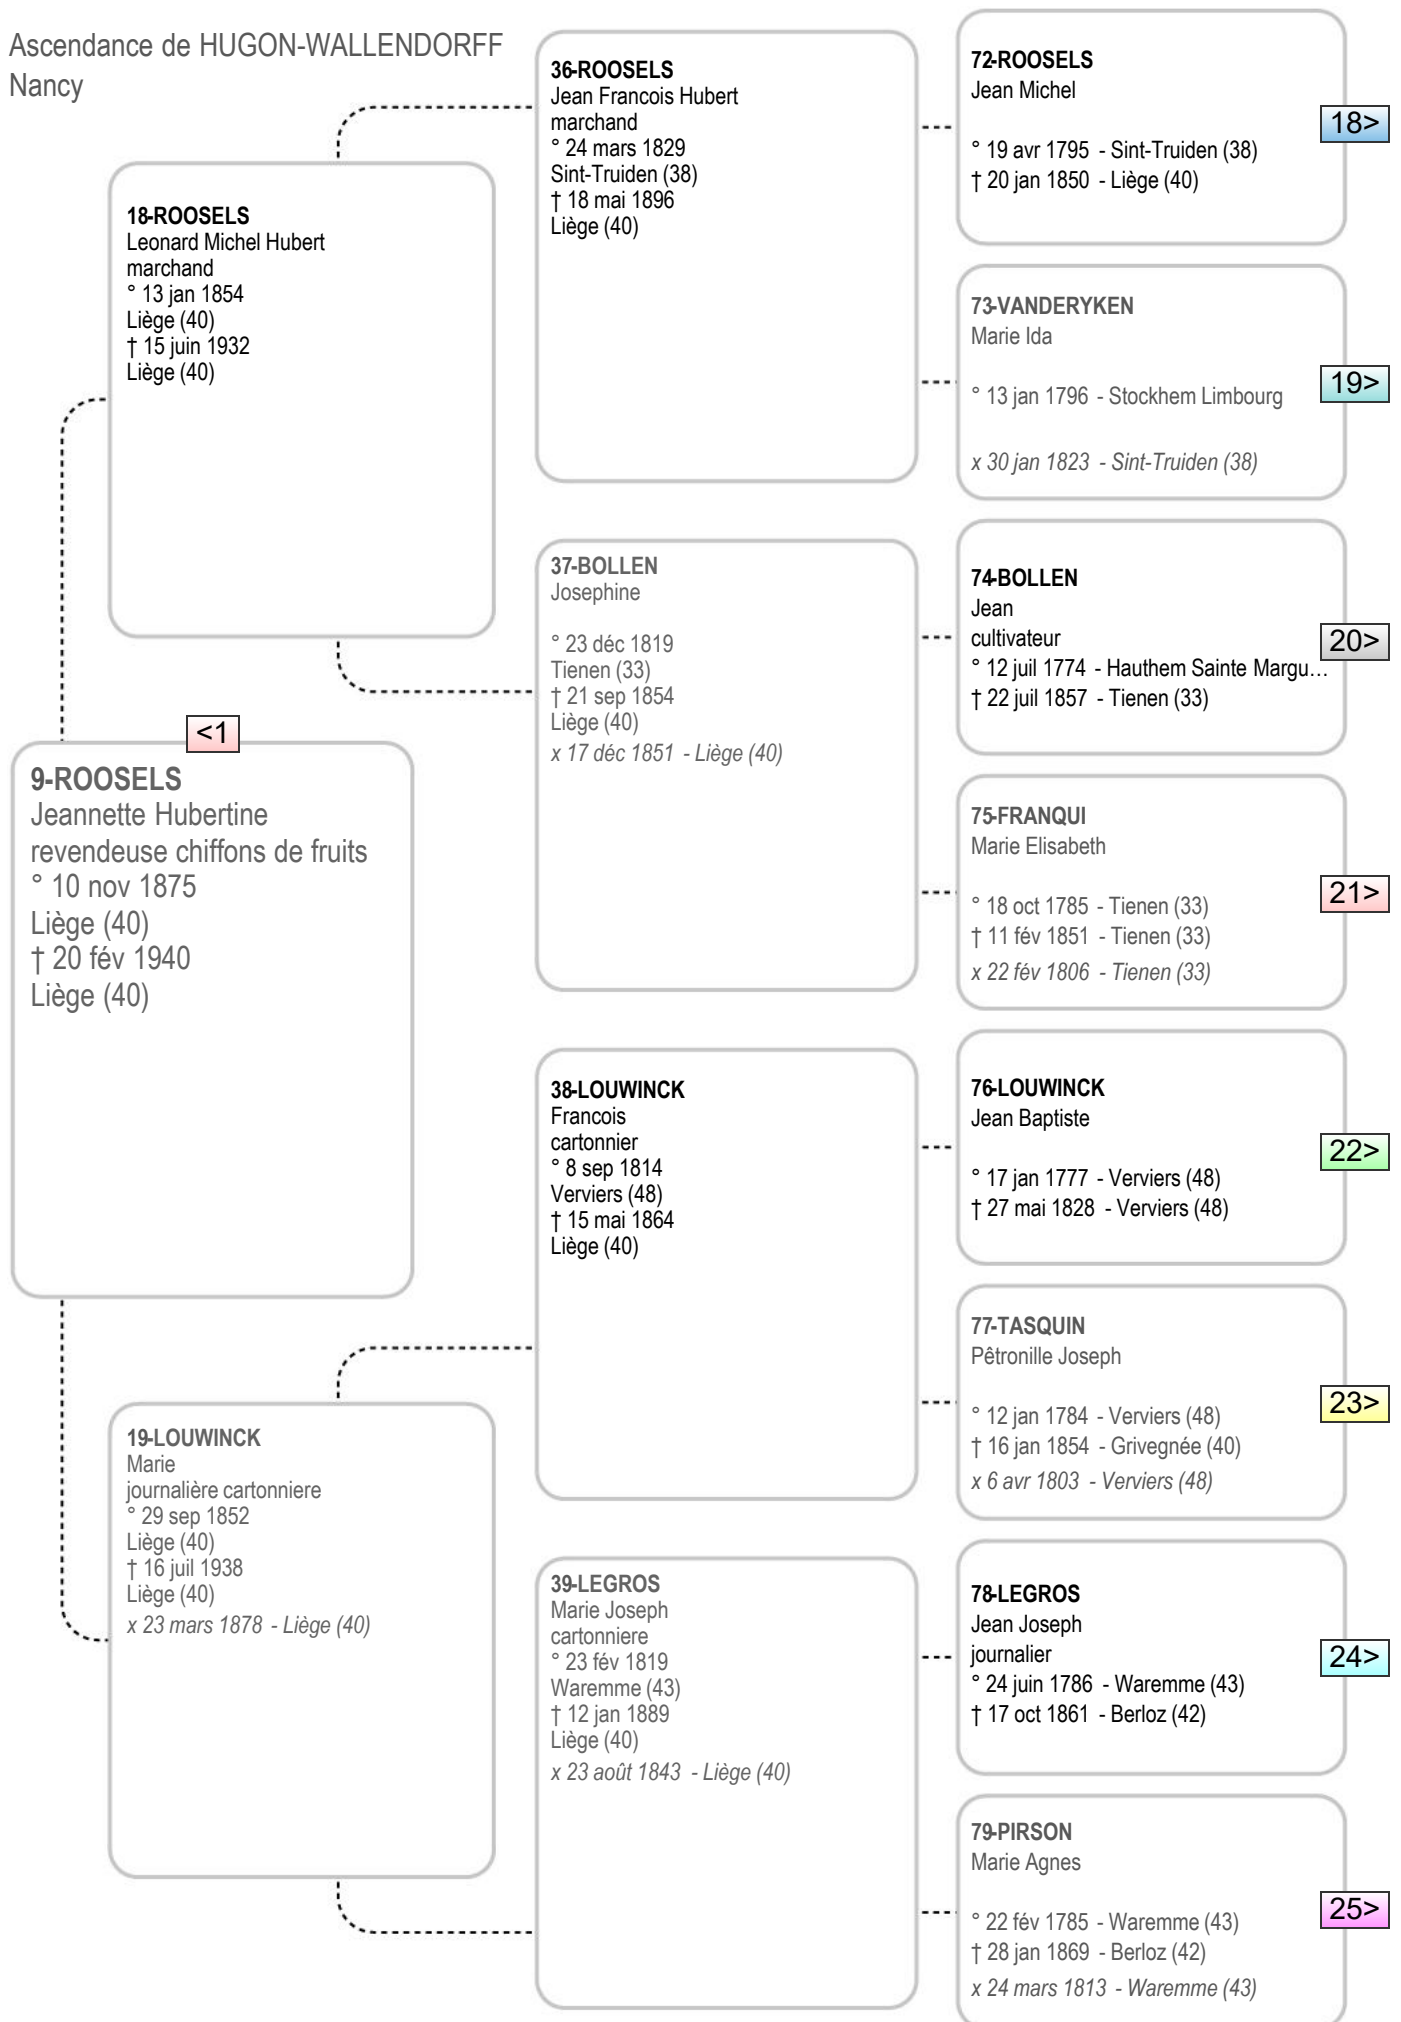

Ascendance de HUGON-WALLENDORFF
Nancy