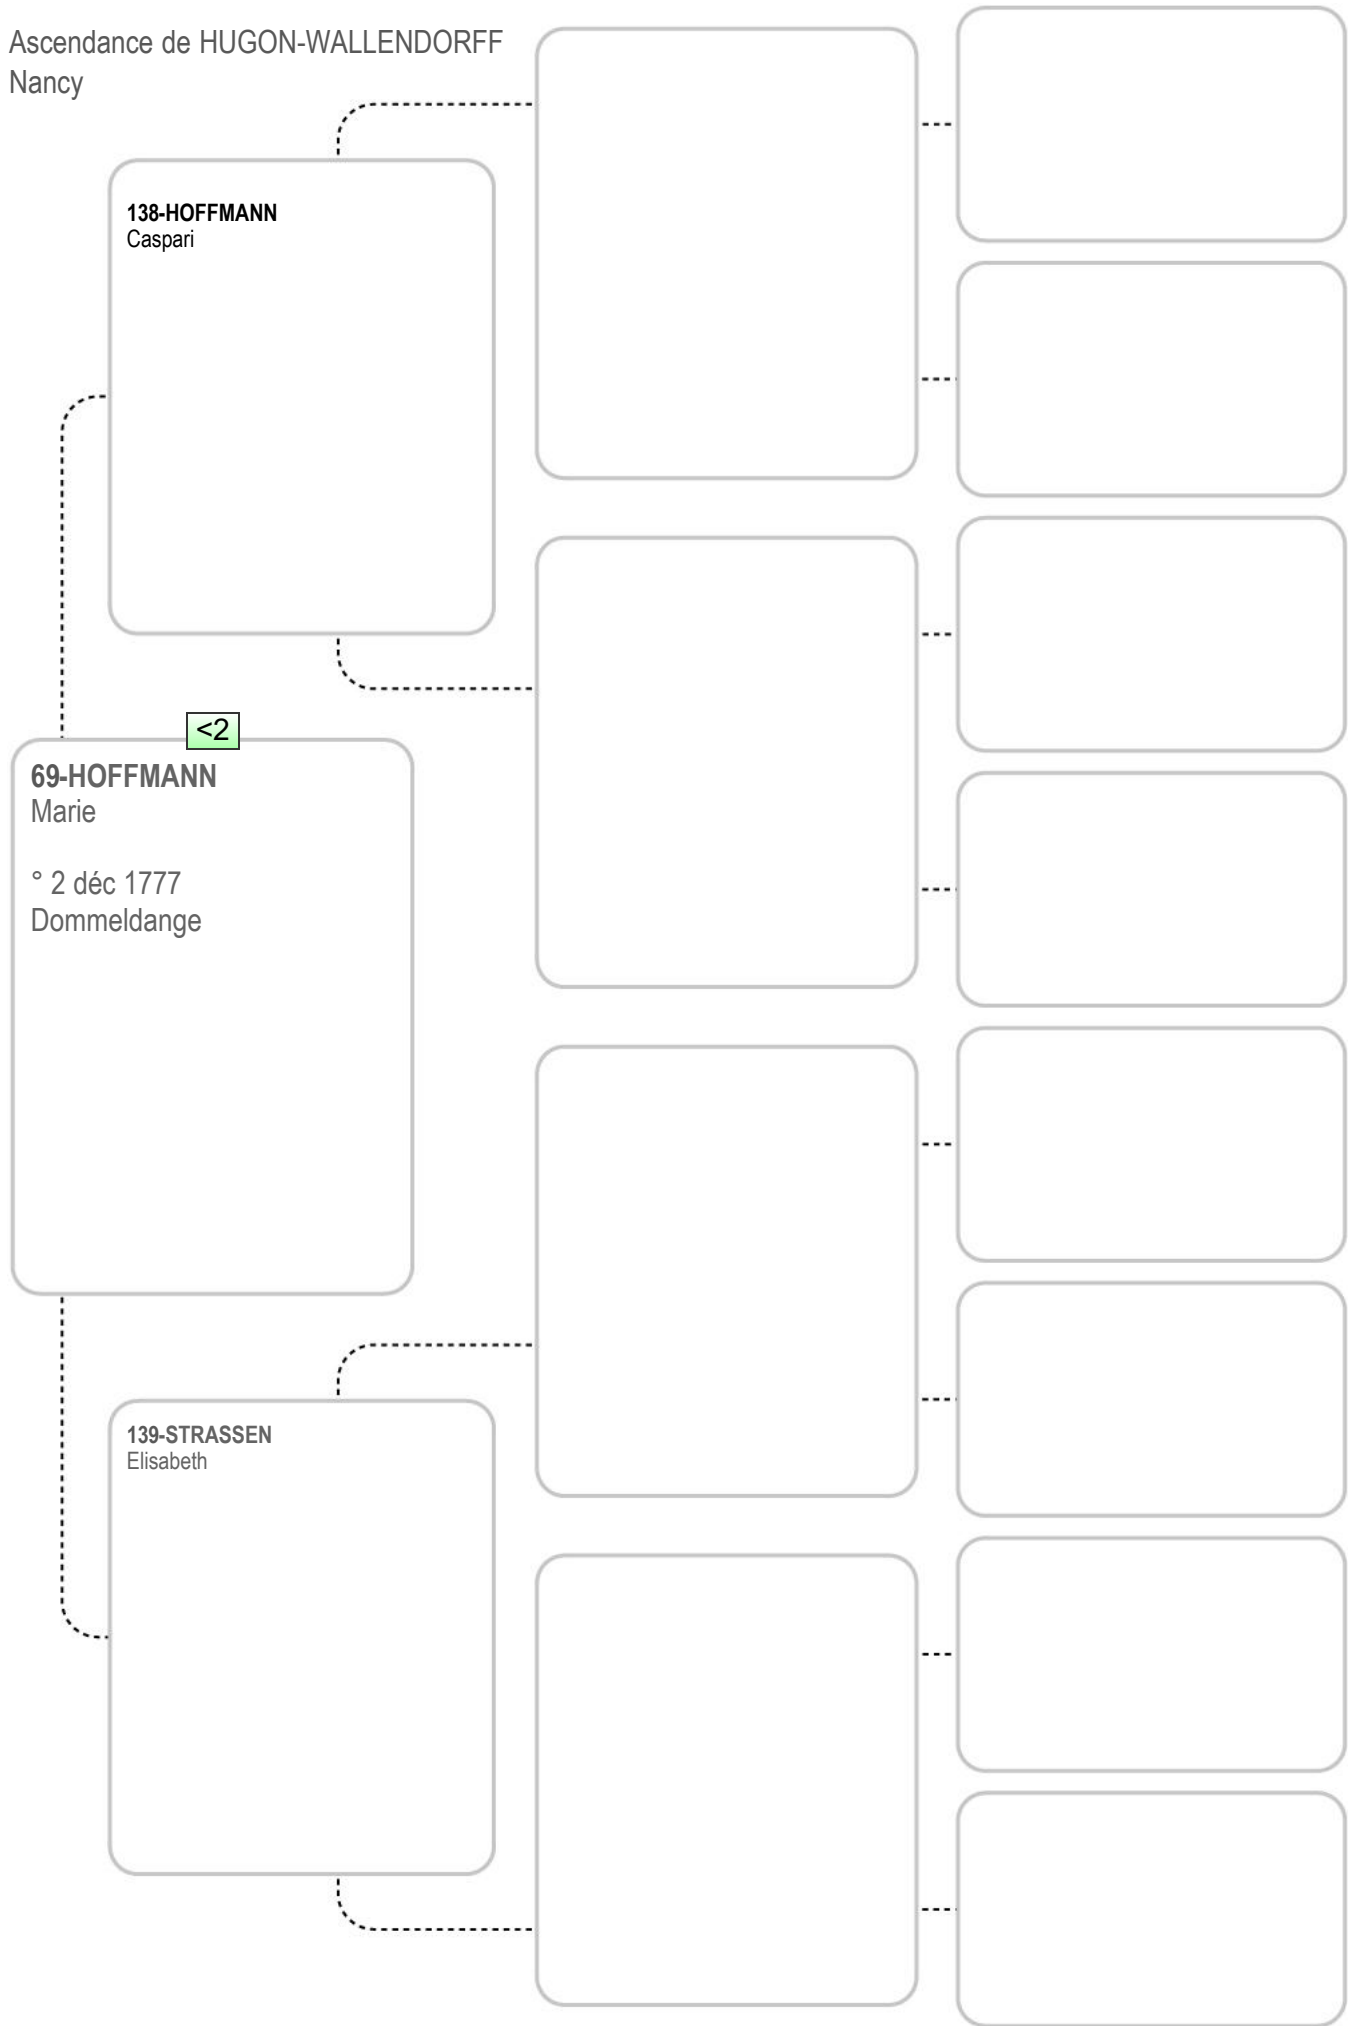

Ascendance de HUGON-WALLENDORFF
Nancy